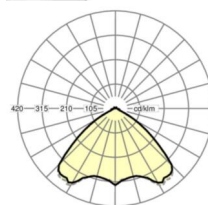

Bestelnummer	18584406650
EAN-nummer	4020863362547
CBS-code	94051190
Kenmerken	IP 20, Beschermingsklasse I, ENEC10 VDE, F, HACCP DIN10500/voedsel/IFS-toepassingsgerelateerde geschiktheid/BRC, Indoor, CE
Schokbestendigheidsgraad IK	IK03 (-20°C bis 25°C)
Omgevingstemperatuur	ta -20°C naar 25°C
Bijzondere eigenschappen	Ready for IoT
Garantieperiode	5 jaren
Overheidssubsidieprogramma's	BEG - federale subsidie voor efficiënte gebouwen (alleen geldig voor Duitsland)

ELEKTROTECHNIEK

Voorschakelapparaat	Elektronische driver DALI2 (1 stuks)
Systeemprestaties	68W
Netspanning	230V/50Hz
Energie-efficiëntieklasse/Lichtbron	C

LICHTTECHNIEK

Uitvoering	LED, Kleurweergave/Lichtkleur CRI ≥ 80 / 4000K
Kleurtolerantie (MacAdam)	3SDCM
Fotobiologische veiligheid (Armatuur)	RG1
Nominale lichtstroom	11615lm
LED Levensduur	50000h L80/B10 (Tq 25°C)
Lichtopbrengst	170lm/W
Stralingshoek	105° (C0) / 105° (C90)
UGR dw./l.	24.4 / 24.7

MECHANIEK

Kleur behuizing	verkeerswit RAL 9016
Maten (LxBxH/DxH)	1531mm x 55mm x 37mm
Gewicht (netto)	2kg
Montagewijze	Montage draagrailsysteem, Montage op montagerail aan plafond, Plafondmontage van montagerail op T-systeem., Bevestigingsrail voor pendulum aan ketting., Pendelmontagerail installatie op staalkabel

Maten

L	1531 mm	Lengte
B	55 mm	Breedte
H	37 mm	Hoogte

DEEP-LINK

<https://www.regiolux.de/nl/article/18584406650>

Referentie	LED 12000lm 840
ηLB	100 %
Φ ↓/↑	98 % / 2 %
UGR dw./l.	24.4 / 24.7