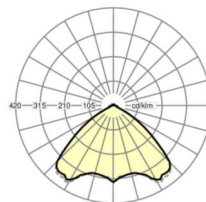

ELEKTROTECHNIEK

Voorschakelapparaat	Elektronische driver (1 stuks)
Systeemprestaties	70W
Netspanning	230V/50Hz
Aardleischakelaar(s) (inschakelstroom)	10 stuks/B10, 16 stuks/B16, 10 stuks/C10, 16 stuks/C16
Energie-efficiëntieklasse/Lichtbron	D

LICHTTECHNIEK

Uitvoering	LED, Kleurweergave/Lichtkleur CRI ≥ 80 / 4000K
Kleurtolerantie (MacAdam)	3SDCM
Fotobiologische veiligheid (Armatuur)	RG1
Nominale lichtstroom	10235lm
LED Levensduur	50000h L80/B10 (Tq 25°C)
Lichtopbrengst	147lm/W
Stralingshoek	105° (C0) / 105° (C90)
UGR dw./l.	23.9 / 24.3

MECHANIEK

Kleur behuizing	verkeerswit RAL 9016
Maten (LxBxH/DxH)	1531mm x 55mm x 37mm
Gewicht (netto)	2kg
Montagewijze	Montage draagrailsysteem, Montage op montagerail aan plafond, Plafondmontage van montagerail op T-systeem., Bevestigingsrail voor pendulum aan ketting., Pendelmontagerail installatie op staalkabel

Maten

L	1531 mm	Lengte
B	55 mm	Breedte
H	37 mm	Hoogte

DEEP-LINK

<https://www.regiolux.de/nl/article/18580404150>

Referentie	LED 10000lm 840
ηLB	100 %
Φ ↓/↑	98 % / 2 %
UGR dw./l.	23.9 / 24.3