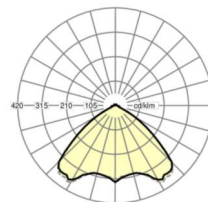

MECHANIEK

Kleur behuizing	verkeerswit RAL 9016
Maten (LxBxH/DxH)	1531mm x 55mm x 37mm
Gewicht (netto)	2kg
Montagewijze	Montage draagrailsysteem, Montage op montagerail aan plafond, Plafondmontage van montagerail op T-systeem., Bevestigingsrail voor pendulum aan ketting., Pendelmontagerail installatie op staalkabel

Maten

L	1531 mm	Lengte
B	55 mm	Breedte
H	37 mm	Hoogte

DEEP-LINK

<https://www.regiolux.de/nl/article/18580406650>

Referentie	LED 10000lm 840
ηLB	100 %
Φ ↓/↑	98 % / 2 %
UGR dw./l.	23.9 / 24.3