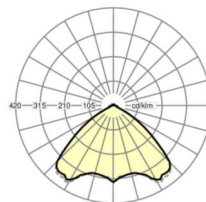

KARAKTERISTIEKEN

Bestelnummer	18584304100
EAN-nummer	4020863362448
CBS-code	94051190
Kenmerken	IP 20, Beschermingsklasse I, ENEC10 VDE, F, HACCP DIN10500/voedsel/IFS-toepassingsgerelateerde geschiktheid/BRC, Indoor, CE
Schokbestendigheidsgraad IK	IK03 (-20°C bis 35°C)
Omgevingstemperatuur	ta -20°C naar 35°C
Garantieperiode	5 jaren
Overheidssubsidieprogramma's	BEG - federale subsidie voor efficiënte gebouwen (alleen geldig voor Duitsland)

ELEKTROTECHNIEK

Voorschakelapparaat	Elektronische driver (1 stuks)
Systeemprestaties	53W
Netspanning	230V/50Hz
Energie-efficiëntieklasse/Lichtbron	C

LICHTTECHNIEK

Uitvoering	LED, Kleurweergave/Lichtkleur CRI ≥ 80 / 4000K
Kleurtolerantie (MacAdam)	3SDCM
Fotobiologische veiligheid (Armatuur)	RG1
Nominale lichtstroom	9225lm
LED Levensduur	50000h L80/B10 (Tq 35°C)
Lichtopbrengst	175lm/W
Stralingshoek	105° (C0) / 105° (C90)
UGR dw./l.	23.6 / 23.9

MECHANIEK

Kleur behuizing	verkeerswit RAL 9016
Maten (LxBxH/DxH)	1531mm x 55mm x 37mm
Gewicht (netto)	1.9kg
Montagewijze	Montage draagrailsysteem, Montage op montagerail aan plafond, Plafondmontage van montagerail op T-systeem., Bevestigingsrail voor pendulum aan ketting., Pendelmontagerail installatie op staalkabel

Maten

L	1531 mm	Lengte
B	55 mm	Breedte
H	37 mm	Hoogte

DEEP-LINK

<https://www.regiolux.de/nl/article/18584304100>

Referentie	LED 9000lm 840
ηLB	100 %
Φ ↓/↑	98 % / 2 %
UGR dw./l.	23.6 / 23.9