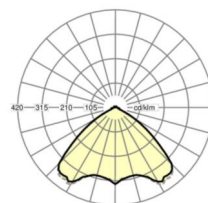

Bestelnummer	18584374100
EAN-nummer	4020863362462
CBS-code	94051190
Kenmerken	IP 20, Beschermingsklasse I, F, HACCP DIN10500/voedsel/IFS-toepassingsgerelateerde geschiktheid/BRC, Indoor, CE
Schokbestendigheidsgraad IK	IK03 (5°C bis 25°C)
Omgevingstemperatuur	ta 5°C naar 25°C
Garantieperiode	5 jaren
Overheidssubsidieprogramma's	BEG - federale subsidie voor efficiënte gebouwen (alleen geldig voor Duitsland)

ELEKTROTECHNIEK

Voorschakelapparaat	Elektronische driver noodlicht 3h (1 stuks)
Systeemprestaties	53W
Netspanning	230V/50Hz
Energie-efficiëntieklasse/Lichtbron	C

LICHTTECHNIEK

Uitvoering	LED, Kleurweergave/Lichtkleur CRI ≥ 80 / 4000K
Kleurtolerantie (MacAdam)	3SDCM
Fotobiologische veiligheid (Armatuur)	RG1
Nominale lichtstroom	9225lm
Nominale lichtstroom-Noodbedrijf	842lm
LED Levensduur	50000h L80/B10 (Tq 25°C)
Lichtopbrengst	175lm/W
Stralingshoek	105° (C0) / 105° (C90)
UGR dw./l.	23.6 / 23.9

MECHANIEK

Kleur behuizing	verkeerswit RAL 9016
Maten (LxBxH/DxH)	1531mm x 55mm x 37mm
Gewicht (netto)	2.2kg
Montagewijze	Montage draagrailsysteem, Montage op montagerail aan plafond, Plafondmontage van montagerail op T-systeem., Bevestigingsrail voor pendulum aan ketting., Pendelmontagerail installatie op staalkabel

Maten

L	1531 mm	Lengte
B	55 mm	Breedte
H	37 mm	Hoogte

DEEP-LINK

<https://www.regiolux.de/nl/article/18584374100>

Referentie	LED 9000lm 840
ηLB	100 %
Φ ↓/↑	98 % / 2 %
UGR dw./l.	23.6 / 23.9