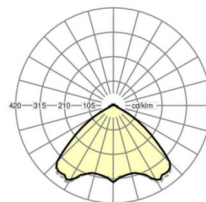

ELEKTROTECHNIEK

Voorschakelapparaat	Elektronische driver DALI2 (1 stuk)
Systeemprestaties	53W
Netspanning	230V/50Hz
Aardleeschakelaar(s) (inschakelstroom)	13 stuks/B10, 22 stuks/B16, 21 stuks/C10, 36 stuks/C16
Energie-efficiëntieklasse/Lichtbron	C

LICHTTECHNIEK

Uitvoering	LED, Kleurweergave/Lichtkleur CRI ≥ 80 / 4000K
Kleurtolerantie (MacAdam)	3SDCM
Fotobiologische veiligheid (Armatuur)	RG1
Nominale lichtstroom	9225lm
LED Levensduur	50000h L80/B10 (Tq 35°C)
Lichtopbrengst	175lm/W
Stralingshoek	105° (C0) / 105° (C90)
UGR dw./l.	23.6 / 23.9

MECHANIEK

Kleur behuizing	verkeerswit RAL 9016
Maten (LxBxH/DxH)	1531mm x 55mm x 37mm
Gewicht (netto)	1.9kg
Montagewijze	Montage draagrailstelsel, Montage op montagerail aan plafond, Plafondmontage van montagerail op T-systeem, Bevestigingsrail voor pendulum aan ketting, Pendelmontagerail installatie op staalkabel

DEEP-LINK

<https://www.regiolux.de/nl/article/18584306600>

Referentie	LED 9000lm 840
ηLB	100 %
Φ ↓/↑	98 % / 2 %
UGR dw./l.	23.6 / 23.9