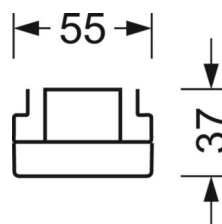

MECHANIEK

Kleur behuizing	verkeerswit RAL 9016
Maten (LxBxH/DxH)	1531mm x 55mm x 37mm
Gewicht (netto)	1.9kg
Montagewijze	Montage draagrailstelsel, Montage op montagerail aan plafond, Plafondmontage van montagerail op T-systeem, Bevestigingsrail voor pendulum aan ketting, Pendelmontagerail installatie op staalkabel

DEEP-LINK

<https://www.regiolux.de/nl/article/18584306600>

Referentie	LED 9000lm 840
ηLB	100 %
Φ ↓/↑	98 % / 2 %
UGR dw./l.	23.6 / 23.9

Maten

L	1531 mm	Lengte
B	55 mm	Breedte
H	37 mm	Hoogte
