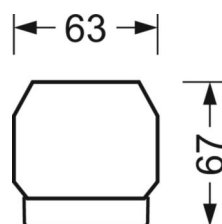

MECHANIEK

Kleur behuizing	verkeerswit RAL 9016
Maten (LxBxH/DxH)	1531mm x 55mm x 37mm
Gewicht (netto)	1.9kg
Montagewijze	Montage draagrailstelsel, Montage op montagerail aan plafond, Plafondmontage van montagerail op T-systeem, Bevestigingsrail voor pendulum aan ketting, Pendelmontagerail installatie op staalkabel

DEEP-LINK

<https://www.regiolux.de/nl/article/18584306600>

Referentie	LED 9000lm 840
ηLB	100 %
Φ ↓/↑	98 % / 2 %
UGR dw./l.	23.6 / 23.9

Maten

L	1531 mm	Lengte
B	55 mm	Breedte
H	37 mm	Hoogte
