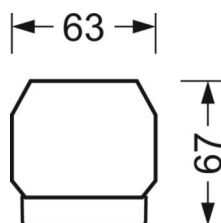

DEEP-LINK

<https://www.regiolux.de/nl/article/18588404100>

Referentie	LED 8200lm/53W 840
ηLB	100 %
Φ ↓/↑	98 % / 2 %
UGR dw./l.	23.2 / 23.5

MECHANIEK

Kleur behuizing	verkeerswit RAL 9016
Maten (LxBxH/DxH)	1531mm x 55mm x 37mm
Gewicht (netto)	1.9kg
Montagewijze	Montage draagrailsysteem, Montage op montagerail aan plafond, Plafondmontage van montagerail op T-systeem., Bevestigingsrail voor pendulum aan ketting., Pendelmontagerail installatie op staalkabel

Maten

L	1531 mm	Lengte
B	55 mm	Breedte
H	37 mm	Hoogte