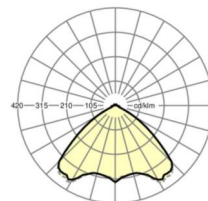

KARAKTERISTIEKEN

Bestelnummer	18588404100
EAN-nummer	4020863446759
CBS-code	94051190
Kenmerken	IP 20, Beschermingsklasse I, ENEC10 VDE, F, HACCP DIN10500/voedsel/IFS-toepassingsgerelateerde geschiktheid/BRC, Indoor, CE
Schokbestendigheidsgraad IK	IK03 (-20°C bis 35°C)
Omgevingstemperatuur	ta -20°C naar 35°C
Garantieperiode	5 jaren
Overheidssubsidieprogramma's	BEG - federale subsidie voor efficiënte gebouwen (alleen geldig voor Duitsland)

ELEKTROTECHNIEK

Voorschakelapparaat	Elektronische multilumen-driver, 16-stappen (1 stuks)
Systeemprestaties	53W-30W
Netspanning	230V/50Hz
Energie-efficiëntieklasse/Lichtbron	D

LICHTTECHNIEK

Uitvoering	LED, Kleurweergave/Lichtkleur CRI ≥ 80 / 4000K
Kleurtolerantie (MacAdam)	3SDCM
Fotobiologische veiligheid (Armatuur)	RG1
Nominale lichtstroom/schakelstappen	8200lm/53W, 8000lm/52W, 7800lm/50W, 7600lm/48W, 7400lm/47W, 7200lm/45W, 7000lm/44W, 6700lm/42W, 6500lm/40W, 6300lm/39W, 6100lm/37W, 5900lm/36W, 5700lm/34W, 5400lm/33W, 5200lm/31W, 5000lm/30W
LED Levensduur	50000h L80/B10 (Tq 35°C)
Lichtopbrengst	168lm/W-155lm/W
Stralingshoek	105° (C0) / 105° (C90)
UGR dw./l.	23.2 / 23.5 (53W)

DEEP-LINK

<https://www.regiolux.de/nl/article/18588404100>

Referentie	LED 8200lm/53W 840
ηLB	100 %
Φ ↓/↑	98 % / 2 %
UGR dw./l.	23.2 / 23.5