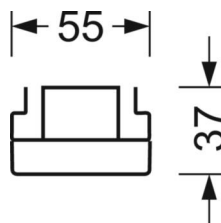

ELEKTROTECHNIEK

Voorschakelapparaat	Elektronische multilumen-driver, 16-stappen (1 stuks)
Systeemprestaties	53W-30W
Netspanning	230V/50Hz
Energie-efficiëntieklasse/Lichtbron	D

LICHTTECHNIEK

Uitvoering	LED, Kleurweergave/Lichtkleur CRI ≥ 80 / 4000K
Kleurtolerantie (MacAdam)	3SDCM
Fotobiologische veiligheid (Armatuur)	RG1
Nominale lichtstroom/schakelstappen	8200lm/53W, 8000lm/52W, 7800lm/50W, 7600lm/48W, 7400lm/47W, 7200lm/45W, 7000lm/44W, 6700lm/42W, 6500lm/40W, 6300lm/39W, 6100lm/37W, 5900lm/36W, 5700lm/34W, 5400lm/33W, 5200lm/31W, 5000lm/30W
LED Levensduur	50000h L80/B10 (Tq 35°C)
Lichtopbrengst	168lm/W-155lm/W
Stralingshoek	105° (C0) / 105° (C90)
UGR dw./l.	23.2 / 23.5 (53W)

DEEP-LINK

<https://www.regiolux.de/nl/article/18588404100>

Referentie	LED 8200lm/53W 840
ηLB	100 %
Φ ↓/↑	98 % / 2 %
UGR dw./l.	23.2 / 23.5

MECHANIEK

Kleur behuizing	verkeerswit RAL 9016
Maten (LxBxH/DxH)	1531mm x 55mm x 37mm
Gewicht (netto)	1.9kg
Montagewijze	Montage draagrailsysteem, Montage op montagerail aan plafond, Plafondmontage van montagerail op T-systeem., Bevestigingsrail voor pendulum aan ketting., Pendelmontagerail installatie op staalkabel

Maten

L	1531 mm	Lengte
B	55 mm	Breedte
H	37 mm	Hoogte