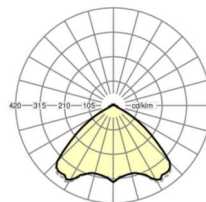

MECHANIEK

Kleur behuizing	verkeerswit RAL 9016
Maten (LxBxH/DxH)	1531mm x 55mm x 37mm
Gewicht (netto)	1.9kg
Montagewijze	Montage draagrailsysteem, Montage op montagerail aan plafond, Plafondmontage van montagerail op T-systeem., Bevestigingsrail voor pendulum aan ketting., Pendelmontagerail installatie op staalkabel

Maten

L	1531 mm	Lengte
B	55 mm	Breedte
H	37 mm	Hoogte

DEEP-LINK

<https://www.regiolux.de/nl/article/18580304100>

Referentie	LED 8000lm 840
ηLB	100 %
Φ ↓/↑	98 % / 2 %
UGR dw./l.	23.2 / 23.5