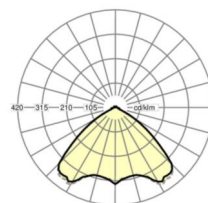

MECHANIEK

Kleur behuizing	verkeerswit RAL 9016
Maten (LxBxH/DxH)	1531mm x 55mm x 37mm
Gewicht (netto)	2.2kg
Montagewijze	Montage draagrailsysteem, Montage op montagerail aan plafond, Plafondmontage van montagerail op T-systeem., Bevestigingsrail voor pendulum aan ketting., Pendelmontagerail installatie op staalkabel

Maten

L	1531 mm	Lengte
B	55 mm	Breedte
H	37 mm	Hoogte

DEEP-LINK

<https://www.regiolux.de/nl/article/18580374100>

Referentie	LED 8000lm 840
ηLB	100 %
Φ ↓/↑	98 % / 2 %
UGR dw./l.	23.2 / 23.5