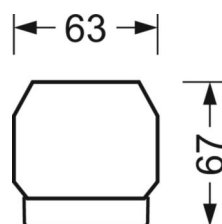

MECHANIEK

Kleur behuizing	verkeerswit RAL 9016
Maten (LxBxH/DxH)	1531mm x 55mm x 37mm
Gewicht (netto)	1.9kg
Montagewijze	Montage draagrailsysteem, Montage op montagerail aan plafond, Plafondmontage van montagerail op T-systeem, Bevestigingsrail voor pendulum aan ketting, Pendelmontagerail installatie op staakabel

DEEP-LINK

<https://www.regiolux.de/nl/article/18580306600>

Referentie	LED 8000lm 840
ηLB	100 %
Φ ↓/↑	98 % / 2 %
UGR dw./l.	23.2 / 23.5

Maten

L	1531 mm	Lengte
B	55 mm	Breedte
H	37 mm	Hoogte
