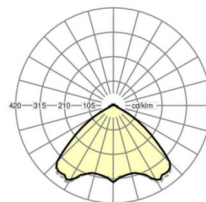

LICHTTECHNIEK

Uitvoering	LED, Kleurweergave/Lichtkleur CRI ≥ 80 / 4000K
Kleurtolerantie (MacAdam)	3SDCM
Fotobiologische veiligheid (Armatuur)	RG1
Nominale lichtstroom	8231lm
LED Levensduur	50000h L80/B10 (Tq 35°C)
Lichtopbrengst	155lm/W
Stralingshoek	105° (C0) / 105° (C90)
UGR dw./l.	23.2 / 23.5

DEEP-LINK

<https://www.regiolux.de/nl/article/18580306600>

Referentie	LED 8000lm 840
ηLB	100 %
Φ ↓/↑	98 % / 2 %
UGR dw./l.	23.2 / 23.5

Maten

L	1531 mm	Lengte
B	55 mm	Breedte
H	37 mm	Hoogte
