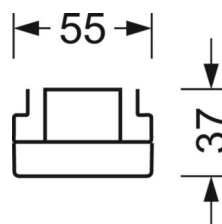

MECHANIEK

Kleur behuizing	verkeerswit RAL 9016
Maten (LxBxH/DxH)	1531mm x 55mm x 37mm
Gewicht (netto)	1.9kg
Montagewijze	Montage draagrailsysteem, Montage op montagerail aan plafond, Plafondmontage van montagerail op T-systeem, Bevestigingsrail voor pendulum aan ketting, Pendelmontagerail installatie op staakabel

DEEP-LINK

<https://www.regiolux.de/nl/article/18580306600>

Referentie	LED 8000lm 840
ηLB	100 %
Φ ↓/↑	98 % / 2 %
UGR dw./l.	23.2 / 23.5

Maten

L	1531 mm	Lengte
B	55 mm	Breedte
H	37 mm	Hoogte
