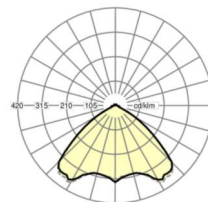

MECHANIEK

Kleur behuizing	verkeerswit RAL 9016
Maten (LxBxH/DxH)	1531mm x 55mm x 37mm
Gewicht (netto)	1.9kg
Montagewijze	Montage draagrailsysteem, Montage op montagerail aan plafond, Plafondmontage van montagerail op T-systeem., Bevestigingsrail voor pendulum aan ketting., Pendelmontagerail installatie op staalkabel

Maten

L	1531 mm	Lengte
B	55 mm	Breedte
H	37 mm	Hoogte

DEEP-LINK

<https://www.regiolux.de/nl/article/18580204100>

Referentie	LED 6000lm 840
ηLB	100 %
Φ ↓/↑	98 % / 2 %
UGR dw./l.	22.1 / 22.5