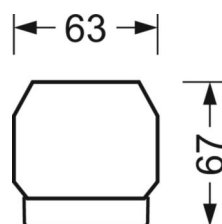

MECHANIEK

Kleur behuizing	verkeerswit RAL 9016
Maten (LxBxH/DxH)	1531mm x 55mm x 37mm
Gewicht (netto)	1.9kg
Montagewijze	Montage draagrailstelsysteem, Montage op montagerail aan plafond, Plafondmontage van montagerail op T-systeem, Bevestigingsrail voor pendulum aan ketting, Pendelmontagerail installatie op staalkabel

DEEP-LINK

<https://www.regiolux.de/nl/article/18580206600>

Referentie	LED 6000lm 840
ηLB	100 %
Φ ↓/↑	98 % / 2 %
UGR dw./l.	22.1 / 22.5

Maten

L	1531 mm	Lengte
B	55 mm	Breedte
H	37 mm	Hoogte
