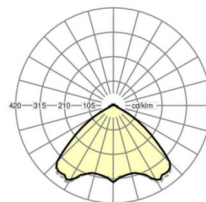

LICHTTECHNIEK

Uitvoering	LED, Kleurweergave/Lichtkleur CRI ≥ 80 / 4000K
Kleurtolerantie (MacAdam)	3SDCM
Fotobiologische veiligheid (Armatuur)	RG1
Nominale lichtstroom	6100lm
LED Levensduur	50000h L80/B10 (Tq 40°C)
Lichtopbrengst	163lm/W
Stralingshoek	105° (C0) / 105° (C90)
UGR dw./l.	22.1 / 22.5

DEEP-LINK

<https://www.regiolux.de/nl/article/18580206600>

Referentie	LED 6000lm 840
ηLB	100 %
Φ ↓/↑	98 % / 2 %
UGR dw./l.	22.1 / 22.5

Maten

L	1531 mm	Lengte
B	55 mm	Breedte
H	37 mm	Hoogte
