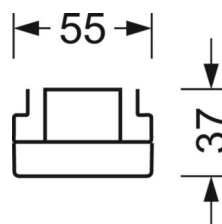

MECHANIEK

Kleur behuizing	verkeerswit RAL 9016
Maten (LxBxH/DxH)	1531mm x 55mm x 37mm
Gewicht (netto)	1.9kg
Montagewijze	Montage draagrailstelsysteem, Montage op montagerail aan plafond, Plafondmontage van montagerail op T-systeem, Bevestigingsrail voor pendulum aan ketting, Pendelmontagerail installatie op staalkabel

DEEP-LINK

<https://www.regiolux.de/nl/article/18580206600>

Referentie	LED 6000lm 840
ηLB	100 %
Φ ↓/↑	98 % / 2 %
UGR dw./l.	22.1 / 22.5

Maten

L	1531 mm	Lengte
B	55 mm	Breedte
H	37 mm	Hoogte
