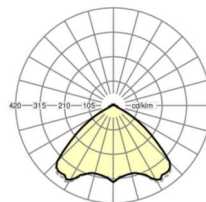

MECHANIEK

Kleur behuizing	verkeerswit RAL 9016
Maten (LxBxH/DxH)	1531mm x 55mm x 37mm
Gewicht (netto)	1.9kg
Montagewijze	Montage draagrailsysteem, Montage op montagerail aan plafond, Plafondmontage van montagerail op T-systeem., Bevestigingsrail voor pendulum aan ketting., Pendelmontagerail installatie op staalkabel

Maten

L	1531 mm	Lengte
B	55 mm	Breedte
H	37 mm	Hoogte

DEEP-LINK

<https://www.regiolux.de/nl/article/18580104100>

Referentie	LED 4000lm 840
ηLB	100 %
Φ ↓/↑	98 % / 2 %
UGR dw./l.	21.0 / 21.3