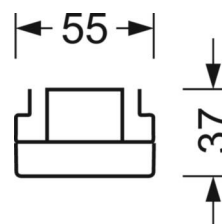

MECHANIEK

Kleur behuizing	verkeerswit RAL 9016
Maten (LxBxH/DxH)	1531mm x 55mm x 37mm
Gewicht (netto)	1.9kg
Montagewijze	Montage draagrailstelsysteem, Montage op montagerail aan plafond, Plafondmontage van montagerail op T-systeem, Bevestigingsrail voor pendulum aan ketting, Pendelmontagerail installatie op staalkabel

DEEP-LINK

<https://www.regiolux.de/nl/article/18580106600>

Referentie	LED 4000lm 840
ηLB	100 %
Φ ↓/↑	98 % / 2 %
UGR dw./l.	21.0 / 21.3

Maten

L	1531 mm	Lengte
B	55 mm	Breedte
H	37 mm	Hoogte
