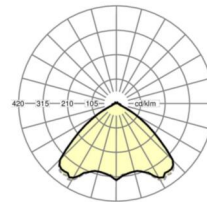

ELEKTROTECHNIEK

Voorschakelapparaat	Elektronische driver DALI2 (1 stuk)
Systeemprestaties	26W
Netspanning	230V/50Hz
Aardleeschakelaar(s) (inschakelstroom)	13 stuks/B10, 21 stuks/B16, 21 stuks/C10, 35 stuks/C16
Energie-efficiëntieklasse/Lichtbron	D

LICHTTECHNIEK

Uitvoering	LED, Kleurweergave/Lichtkleur CRI ≥ 80 / 4000K
Kleurtolerantie (MacAdam)	3SDCM
Fotobiologische veiligheid (Armatuur)	RG1
Nominale lichtstroom	4408lm
LED Levensduur	50000h L80/B10 (Tq 45°C)
Lichtopbrengst	172lm/W
Stralingshoek	105° (C0) / 105° (C90)
UGR dw./l.	21.0 / 21.3

MECHANIEK

Kleur behuizing	verkeerswit RAL 9016
Maten (LxBxH/DxH)	1531mm x 55mm x 37mm
Gewicht (netto)	1.9kg
Montagewijze	Montage draagrailstelsysteem, Montage op montagerail aan plafond, Plafondmontage van montagerail op T-systeem, Bevestigingsrail voor pendulum aan ketting, Pendelmontagerail installatie op staalkabel

DEEP-LINK

<https://www.regiolux.de/nl/article/18580106600>

Referentie	LED 4000lm 840
ηLB	100 %
Φ ↓/↑	98 % / 2 %
UGR dw./l.	21.0 / 21.3