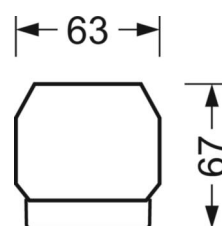

MECHANIEK

Kleur behuizing	verkeerswit RAL 9016
Maten (LxBxH/DxH)	1531mm x 55mm x 37mm
Gewicht (netto)	1.9kg
Montagewijze	Montage draagrailstelsysteem, Montage op montagerail aan plafond, Plafondmontage van montagerail op T-systeem, Bevestigingsrail voor pendulum aan ketting, Pendelmontagerail installatie op staalkabel

DEEP-LINK

<https://www.regiolux.de/nl/article/18580106600>

Referentie	LED 4000lm 840
ηLB	100 %
Φ ↓/↑	98 % / 2 %
UGR dw./l.	21.0 / 21.3

Maten

L	1531 mm	Lengte
B	55 mm	Breedte
H	37 mm	Hoogte
