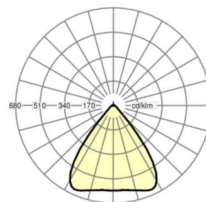

MECHANIEK

Kleur behuizing	verkeerswit RAL 9016
Maten (LxBxH/DxH)	1531mm x 55mm x 37mm
Gewicht (netto)	2kg
Montagewijze	Montage draagrailsysteem, Montage op montagerail aan plafond, Plafondmontage van montagerail op T-systeem., Bevestigingsrail voor pendulum aan ketting., Pendelmontagerail installatie op staalkabel

Maten

L	1531 mm	Lengte
B	55 mm	Breedte
H	37 mm	Hoogte

DEEP-LINK

<https://www.regiolux.de/nl/article/18534304150>

Referentie	LED 9000lm 840
ηLB	100 %
Φ ↓/↑	98 % / 2 %
UGR dw./l.	19.6 / 19.8