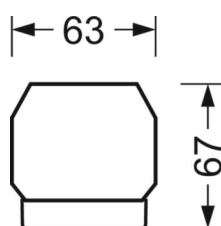

MECHANIEK

Kleur behuizing	verkeerswit RAL 9016
Maten (LxBxH/DxH)	1531mm x 55mm x 37mm
Gewicht (netto)	2kg
Montagewijze	Montage draagrailstelsysteem, Montage op montagerail aan plafond, Plafondmontage van montagerail op T-systeem, Bevestigingsrail voor pendulum aan ketting, Pendelmontagerail installatie op staalkabel

DEEP-LINK

<https://www.regiolux.de/nl/article/18534306650>

Referentie	LED 9000lm 840
ηLB	100 %
Φ ↓/↑	98 % / 2 %
UGR dw./l.	19.6 / 19.8

Maten

L	1531 mm	Lengte
B	55 mm	Breedte
H	37 mm	Hoogte
