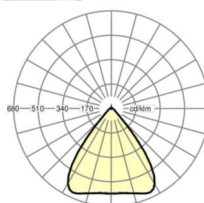

LICHTTECHNIEK

Uitvoering	LED, Kleurweergave/Lichtkleur CRI ≥ 80 / 4000K
Kleurtolerantie (MacAdam)	3SDCM
Fotobiologische veiligheid (Armatuur)	RG1
Nominale lichtstroom	9244lm
LED Levensduur	50000h L80/B10 (Tq 35°C)
Lichtopbrengst	176lm/W
Stralingshoek	80° (C0) / 80° (C90)
UGR dw./l.	19.6 / 19.8

DEEP-LINK

<https://www.regiolux.de/nl/article/18534306650>

Referentie	LED 9000lm 840
ηLB	100 %
Φ ↓/↑	98 % / 2 %
UGR dw./l.	19.6 / 19.8

Maten

L	1531 mm	Lengte
B	55 mm	Breedte
H	37 mm	Hoogte
