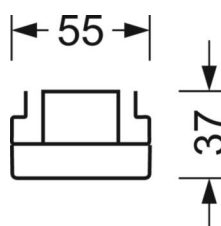

LICHTTECHNIEK

Uitvoering	LED, Kleurweergave/Lichtkleur CRI ≥ 80 / 4000K
Kleurtolerantie (MacAdam)	3SDCM
Fotobiologische veiligheid (Armatuur)	RG1
Nominale lichtstroom	9244lm
LED Levensduur	50000h L80/B10 (Tq 35°C)
Lichtopbrengst	176lm/W
Stralingshoek	80° (C0) / 80° (C90)
UGR dw./l.	19.6 / 19.8

MECHANIEK

Kleur behuizing	verkeerswit RAL 9016
Maten (LxBxH/DxH)	1531mm x 55mm x 37mm
Gewicht (netto)	2kg
Montagewijze	Montage draagrailstelsysteem, Montage op montagerail aan plafond, Plafondmontage van montagerail op T-systeem, Bevestigingsrail voor pendulum aan ketting, Pendelmontagerail installatie op staalkabel

DEEP-LINK

<https://www.regiolux.de/nl/article/18534306650>

Referentie	LED 9000lm 840
ηLB	100 %
Φ ↓/↑	98 % / 2 %
UGR dw./l.	19.6 / 19.8

Maten

L	1531 mm	Lengte
B	55 mm	Breedte
H	37 mm	Hoogte
