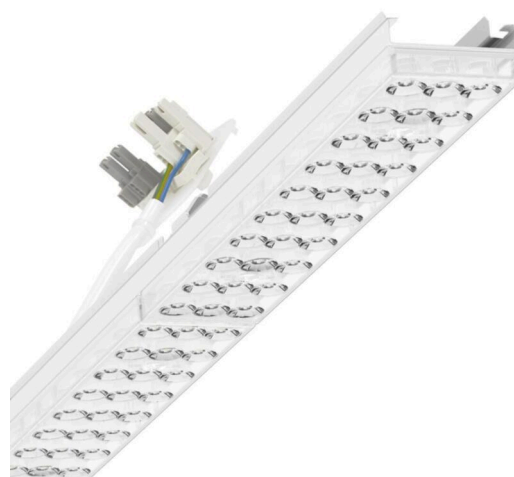

Armatuurunit variabel - Individual.Lens.Optic - direct diep-/breedstralend - visueel doorlopend

Armatuurunit van verzinkt, geprofileerd plaatstaal, oppervlak gecoat met polyesterhars. Gereedschapsloze bevestiging met in het design geïntegreerde druksluitingen waarborgt bescherming tegen diefstal en demontage. Variabel positioneerbaar in de draagrail. Kleur behuizing verkeerswit RAL 9016; Lichtverdeling direct diep-/breedstralend middels Individual.Lens.Optic van PMMA-kunststof. De individuele lensoptiek zorgt voor hoog montagegemak en is onderhoudsvriendelijk door het gemakkelijk te reinigen oppervlak. Het ritme van de 3-rijige individuele lensopstelling is binnen en over de armatuurunits perfect gecoördineerd en zorgt voor een homogene uitstraling in het pand, UGR (4h/8h) 19.8. Hittebestendige leidingen incl. aansluitkabel 1m en snelmontage-stekkerdeel met gereedschapsloze fasevoorkeuze en geleitstiften. Ze zijn vervangbaar, maken modernisering mogelijk en verlengen de levensduur van het gehele systeem op een toekomstbestendige manier.

LICHTTECHNIEK

Uitvoering	LED, Kleurweergave/Lichtkleur CRI ≥ 80 / 4000K
Kleurtolerantie (MacAdam)	3SDCM
Fotobiologische veiligheid (Armatuur)	RG1
Nominale lichtstroom	9244lm
LED Levensduur	50000h L80/B10 (Tq 35°C)
Lichtopbrengst	176lm/W
Stralingshoek	80° (C0) / 80° (C90)
UGR dw./l.	19.6 / 19.8

MECHANIEK

Kleur behuizing	verkeerswit RAL 9016
Maten (LxBxH/DxH)	1531mm x 55mm x 37mm
Gewicht (netto)	2kg
Montagewijze	Montage draagrailstelsysteem, Montage op montagerail aan plafond, Plafondmontage van montagerail op T-systeem, Bevestigingsrail voor pendulum aan ketting, Pendelmontagerail installatie op staalkabel

DEEP-LINK

<https://www.regiolux.de/nl/article/18534306650>

Referentie	LED 9000lm 840
ηLB	100 %
Φ ↓/↑	98 % / 2 %
UGR dw./l.	19.6 / 19.8

Maten

L	1531 mm	Lengte
B	55 mm	Breedte
H	37 mm	Hoogte
