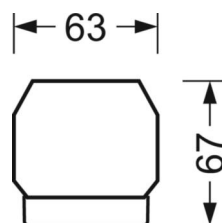

MECHANIEK

Kleur behuizing	verkeerswit RAL 9016
Maten (LxBxH/DxH)	1531mm x 55mm x 37mm
Gewicht (netto)	1.9kg
Montagewijze	Montage draagrailsysteem, Montage op montagerail aan plafond, Plafondmontage van montagerail op T-systeem., Bevestigingsrail voor pendulum aan ketting., Pendelmontagerail installatie op staalkabel

DEEP-LINK

<https://www.regiolux.de/nl/article/18538404150>

Referentie	LED 8200lm/53W 840
ηLB	100 %
Φ ↓/↑	98 % / 2 %
UGR dw./l.	18.9 / 19.1

Maten

L	1531 mm	Lengte
B	55 mm	Breedte
H	37 mm	Hoogte
