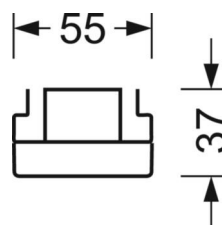

MECHANIEK

Kleur behuizing	verkeerswit RAL 9016
Maten (LxBxH/DxH)	1531mm x 55mm x 37mm
Gewicht (netto)	1.9kg
Montagewijze	Montage draagrailsysteem, Montage op montagerail aan plafond, Plafondmontage van montagerail op T-systeem., Bevestigingsrail voor pendulum aan ketting., Pendelmontagerail installatie op staalkabel

DEEP-LINK

<https://www.regiolux.de/nl/article/18538404150>

Referentie	LED 8200lm/53W 840
ηLB	100 %
Φ ↓/↑	98 % / 2 %
UGR dw./l.	18.9 / 19.1

Maten

L	1531 mm	Lengte
B	55 mm	Breedte
H	37 mm	Hoogte
