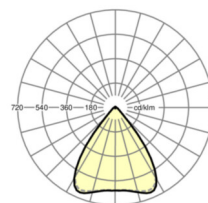

DEEP-LINK

<https://www.regiolux.de/nl/article/18538404150>

Referentie	LED 8200lm/53W 840
ηLB	100 %
Φ ↓/↑	98 % / 2 %
UGR dw./l.	18.9 / 19.1

Maten

L	1531 mm	Lengte
B	55 mm	Breedte
H	37 mm	Hoogte
