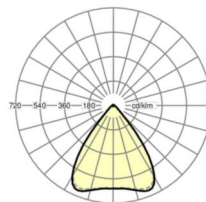

MECHANIEK

Kleur behuizing	verkeerswit RAL 9016
Maten (LxBxH/DxH)	1531mm x 55mm x 37mm
Gewicht (netto)	2kg
Montagewijze	Montage draagrailsysteem, Montage op montagerail aan plafond, Plafondmontage van montagerail op T-systeem., Bevestigingsrail voor pendulum aan ketting., Pendelmontagerail installatie op staalkabel

Maten

L	1531 mm	Lengte
B	55 mm	Breedte
H	37 mm	Hoogte

DEEP-LINK

<https://www.regiolux.de/nl/article/18530304150>

Referentie	LED 8000lm 840
ηLB	100 %
Φ ↓/↑	98 % / 2 %
UGR dw./l.	18.9 / 19.1