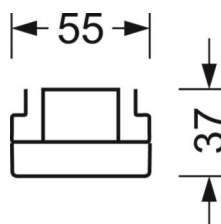

## LICHTTECHNIEK

Uitvoering	LED, Kleurweergave/Lichtkleur CRI ≥ 80 / 4000K
Kleurtolerantie (MacAdam)	3SDCM
Fotobiologische veiligheid (Armatuur)	RG1
Nominale lichtstroom	8190lm
LED Levensduur	50000h L80/B10 (Tq 35°C)
Lichtopbrengst	154lm/W
Stralingshoek	80° (C0) / 80° (C90)
UGR dw./l.	18.9 / 19.1

## MECHANIEK

Kleur behuizing	verkeerswit RAL 9016
Maten (LxBxH/DxH)	1531mm x 55mm x 37mm
Gewicht (netto)	2kg
Montagewijze	Montage draagrailsysteem, Montage op montagerail aan plafond, Plafondmontage van montagerail op T-systeem, Bevestigingsrail voor pendulum aan ketting, Pendelmontagerail installatie op staakabel

## DEEP-LINK

<https://www.regiolux.de/nl/article/18530306650>

Referentie	LED 8000lm 840
ηLB	100 %
Φ ↓/↑	98 % / 2 %
UGR dw./l.	18.9 / 19.1

**Maten**

---

L	1531 mm	Lengte
B	55 mm	Breedte
H	37 mm	Hoogte

---