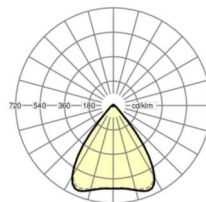

## LICHTTECHNIEK

Uitvoering	LED, Kleurweergave/Lichtkleur CRI ≥ 80 / 4000K
Kleurtolerantie (MacAdam)	3SDCM
Fotobiologische veiligheid (Armatuur)	RG1
Nominale lichtstroom	8190lm
LED Levensduur	50000h L80/B10 (Tq 35°C)
Lichtopbrengst	154lm/W
Stralingshoek	80° (C0) / 80° (C90)
UGR dw./l.	18.9 / 19.1

## DEEP-LINK

<https://www.regiolux.de/nl/article/18530306650>

Referentie	LED 8000lm 840
ηLB	100 %
Φ ↓/↑	98 % / 2 %
UGR dw./l.	18.9 / 19.1

**Maten**

---

L	1531 mm	Lengte
B	55 mm	Breedte
H	37 mm	Hoogte

---