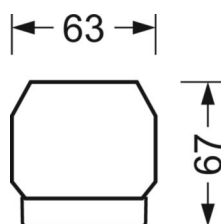

## MECHANIEK

Kleur behuizing	verkeerswit RAL 9016
Maten (LxBxH/DxH)	1531mm x 55mm x 37mm
Gewicht (netto)	2kg
Montagewijze	Montage draagrailsysteem, Montage op montagerail aan plafond, Plafondmontage van montagerail op T-systeem, Bevestigingsrail voor pendulum aan ketting, Pendelmontagerail installatie op staakabel

## DEEP-LINK

<https://www.regiolux.de/nl/article/18530306650>

Referentie	LED 8000lm 840
ηLB	100 %
Φ ↓/↑	98 % / 2 %
UGR dw./l.	18.9 / 19.1

**Maten**

---

L	1531 mm	Lengte
B	55 mm	Breedte
H	37 mm	Hoogte

---