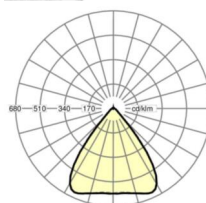

ELEKTROTECHNIEK

Voorschakelapparaat	Elektronische driver (1 stuks)
Systeemprestaties	68W
Netspanning	230V/50Hz
Aardleischakelaar(s) (inschakelstroom)	10 stuks/B10, 16 stuks/B16, 10 stuks/C10, 16 stuks/C16
Energie-efficiëntieklasse/Lichtbron	C

LICHTTECHNIEK

Uitvoering	LED, Kleurweergave/Lichtkleur CRI ≥ 80 / 4000K
Kleurtolerantie (MacAdam)	3SDCM
Fotobiologische veiligheid (Armatuur)	RG1
Nominale lichtstroom	11639lm
LED Levensduur	50000h L80/B10 (Tq 25°C)
Lichtopbrengst	170lm/W
Stralingshoek	80° (C0) / 80° (C90)
UGR dw./l.	20.4 / 20.6

MECHANIEK

Kleur behuizing	verkeerswit RAL 9016
Maten (LxBxH/DxH)	1531mm x 55mm x 37mm
Gewicht (netto)	2kg
Montagewijze	Montage draagrailsysteem, Montage op montagerail aan plafond, Plafondmontage van montagerail op T-systeem., Bevestigingsrail voor pendulum aan ketting., Pendelmontagerail installatie op staalkabel

Maten

L	1531 mm	Lengte
B	55 mm	Breedte
H	37 mm	Hoogte

DEEP-LINK

<https://www.regiolux.de/nl/article/18534404150>

Referentie	LED 12000lm 840
ηLB	100 %
Φ ↓/↑	98 % / 2 %
UGR dw./l.	20.4 / 20.6