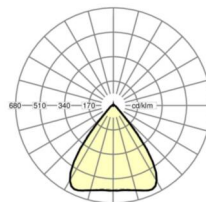

Bestelnummer	18534406650
EAN-nummer	4020863358359
CBS-code	94051190
Kenmerken	IP 20, Beschermingsklasse I, ENEC10 VDE, F, HACCP DIN10500/voedsel/IFS-toepassingsgerelateerde geschiktheid/BRC, Indoor, CE
Schokbestendigheidsgraad IK	IK03 (-20°C bis 25°C)
Omgevingstemperatuur	ta -20°C naar 25°C
Bijzondere eigenschappen	Ready for IoT
Garantieperiode	5 jaren
Overheidssubsidieprogramma's	BEG - federale subsidie voor efficiënte gebouwen (alleen geldig voor Duitsland)

ELEKTROTECHNIEK

Voorschakelapparaat	Elektronische driver DALI2 (1 stuks)
Systeemprestaties	68W
Netspanning	230V/50Hz
Energie-efficiëntieklasse/Lichtbron	C

LICHTTECHNIEK

Uitvoering	LED, Kleurweergave/Lichtkleur CRI ≥ 80 / 4000K
Kleurtolerantie (MacAdam)	3SDCM
Fotobiologische veiligheid (Armatuur)	RG1
Nominale lichtstroom	11639lm
LED Levensduur	50000h L80/B10 (Tq 25°C)
Lichtopbrengst	170lm/W
Stralingshoek	80° (C0) / 80° (C90)
UGR dw./l.	20.4 / 20.6

MECHANIEK

Kleur behuizing	verkeerswit RAL 9016
Maten (LxBxH/DxH)	1531mm x 55mm x 37mm
Gewicht (netto)	2kg
Montagewijze	Montage draagrailsysteem, Montage op montagerail aan plafond, Plafondmontage van montagerail op T-systeem., Bevestigingsrail voor pendulum aan ketting., Pendelmontagerail installatie op staalkabel

Maten

L	1531 mm	Lengte
B	55 mm	Breedte
H	37 mm	Hoogte

DEEP-LINK

<https://www.regiolux.de/nl/article/18534406650>

Referentie	LED 12000lm 840
ηLB	100 %
Φ ↓/↑	98 % / 2 %
UGR dw./l.	20.4 / 20.6