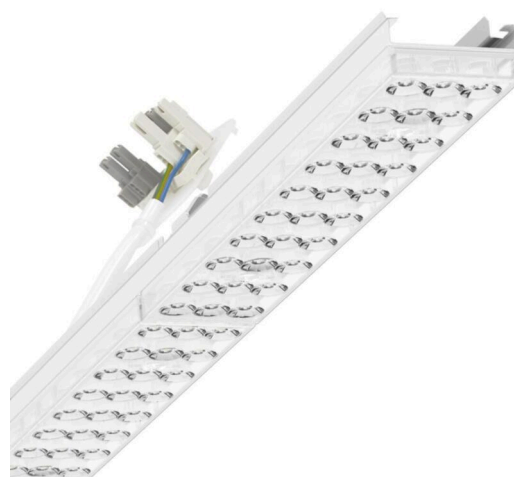

Armatuurunit variabel - Individual.Lens.Optic - direct diep-/breedstralend - visueel doorlopend

Armatuurunit van verzinkt, geprofileerd plaatstaal, oppervlak gecoat met polyesterhars. Gereedschapsloze bevestiging met in het design geïntegreerde druksluitingen waarborgt bescherming tegen diefstal en demontage. Variabel positioneerbaar in de draagrail. Kleur behuizing verkeerswit RAL 9016; Lichtverdeling direct diep-/breedstralend middels Individual.Lens.Optic van PMMA-kunststof. De individuele lensoptiek zorgt voor hoog montagegemak en is onderhoudsvriendelijk door het gemakkelijk te reinigen oppervlak. Het ritme van de 3-rijige individuele lensopstelling is binnen en over de armatuurunits perfect gecoördineerd en zorgt voor een homogene uitstraling in het pand, UGR (4h/8h) 19.8. Hittebestendige leidingen incl. aansluitkabel 1m en snelmontage-stekkerdeel met gereedschapsloze fasevoorkeuze en geleitstiften. Ze zijn vervangbaar, maken modernisering mogelijk en verlengen de levensduur van het gehele systeem op een toekomstbestendige manier.

LICHTTECHNIEK

Uitvoering	LED, Kleurweergave/Lichtkleur CRI ≥ 80 / 4000K
Kleurtolerantie (MacAdam)	3SDCM
Fotobiologische veiligheid (Armatuur)	RG1
Nominale lichtstroom	10185lm
LED Levensduur	50000h L80/B10 (Tq 25°C)
Lichtopbrengst	146lm/W
Stralingshoek	80° (C0) / 80° (C90)
UGR dw./l.	19.7 / 19.8

MECHANIEK

Kleur behuizing	verkeerswit RAL 9016
Maten (LxBxH/DxH)	1531mm x 55mm x 37mm
Gewicht (netto)	2kg
Montagewijze	Montage draagrailsysteem, Montage op montagerail aan plafond, Plafondmontage van montagerail op T-systeem., Bevestigingsrail voor pendulum aan ketting., Pendelmontagerail installatie op staalkabel

Maten

L	1531 mm	Lengte
B	55 mm	Breedte
H	37 mm	Hoogte

DEEP-LINK

<https://www.regiolux.de/nl/article/18530404150>

Referentie	LED 10000lm 840
ηLB	100 %
Φ ↓/↑	98 % / 2 %
UGR dw./l.	19.7 / 19.8