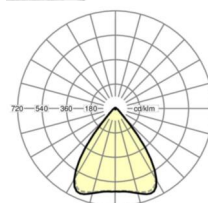

LICHTTECHNIEK

Uitvoering	LED, Kleurweergave/Lichtkleur CRI ≥ 80 / 4000K
Kleurtolerantie (MacAdam)	3SDCM
Fotobiologische veiligheid (Armatuur)	RG1
Nominale lichtstroom	10185lm
LED Levensduur	50000h L80/B10 (Tq 25°C)
Lichtopbrengst	146lm/W
Stralingshoek	80° (C0) / 80° (C90)
UGR dw./l.	19.7 / 19.8

MECHANIEK

Kleur behuizing	verkeerswit RAL 9016
Maten (LxBxH/DxH)	1531mm x 55mm x 37mm
Gewicht (netto)	2kg
Montagewijze	Montage draagrailsysteem, Montage op montagerail aan plafond, Plafondmontage van montagerail op T-systeem., Bevestigingsrail voor pendulum aan ketting., Pendelmontagerail installatie op staalkabel

Maten

L	1531 mm	Lengte
B	55 mm	Breedte
H	37 mm	Hoogte

DEEP-LINK

<https://www.regiolux.de/nl/article/18530404150>

Referentie	LED 10000lm 840
ηLB	100 %
Φ ↓/↑	98 % / 2 %
UGR dw./l.	19.7 / 19.8