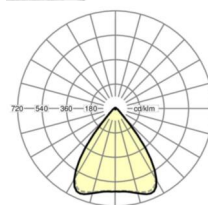

MECHANIEK

Kleur behuizing	verkeerswit RAL 9016
Maten (LxBxH/DxH)	1531mm x 55mm x 37mm
Gewicht (netto)	2kg
Montagewijze	Montage draagrailsysteem, Montage op montagerail aan plafond, Plafondmontage van montagerail op T-systeem., Bevestigingsrail voor pendulum aan ketting., Pendelmontagerail installatie op staalkabel

Maten

L	1531 mm	Lengte
B	55 mm	Breedte
H	37 mm	Hoogte

DEEP-LINK

<https://www.regiolux.de/nl/article/18530406650>

Referentie	LED 10000lm 840
ηLB	100 %
Φ ↓/↑	98 % / 2 %
UGR dw./l.	19.7 / 19.8