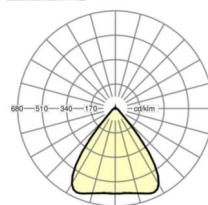

MECHANIEK

Kleur behuizing	verkeerswit RAL 9016
Maten (LxBxH/DxH)	1531mm x 55mm x 37mm
Gewicht (netto)	1.9kg
Montagewijze	Montage draagrailsysteem, Montage op montagerail aan plafond, Plafondmontage van montagerail op T-systeem., Bevestigingsrail voor pendulum aan ketting., Pendelmontagerail installatie op staalkabel

Maten

L	1531 mm	Lengte
B	55 mm	Breedte
H	37 mm	Hoogte

DEEP-LINK

<https://www.regiolux.de/nl/article/18534304100>

Referentie	LED 9000lm 840
ηLB	100 %
Φ ↓/↑	98 % / 2 %
UGR dw./l.	19.6 / 19.8