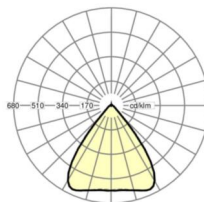

LICHTTECHNIEK

Uitvoering	LED, Kleurweergave/Lichtkleur CRI ≥ 80 / 4000K
Kleurtolerantie (MacAdam)	3SDCM
Fotobiologische veiligheid (Armatuur)	RG1
Nominale lichtstroom	9244lm
LED Levensduur	50000h L80/B10 (Tq 35°C)
Lichtopbrengst	176lm/W
Stralingshoek	80° (C0) / 80° (C90)
UGR dw./l.	19.6 / 19.8

DEEP-LINK

<https://www.regiolux.de/nl/article/18534306600>

Referentie	LED 9000lm 840
ηLB	100 %
Φ ↓/↑	98 % / 2 %
UGR dw./l.	19.6 / 19.8

Maten

L	1531 mm	Lengte
B	55 mm	Breedte
H	37 mm	Hoogte
