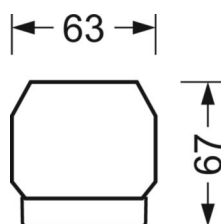

MECHANIEK

Kleur behuizing	verkeerswit RAL 9016
Maten (LxBxH/DxH)	1531mm x 55mm x 37mm
Gewicht (netto)	1.9kg
Montagewijze	Montage draagrailstelsel, Montage op montagerail aan plafond, Plafondmontage van montagerail op T-systeem, Bevestigingsrail voor pendulum aan ketting, Pendelmontagerail installatie op staakabel

DEEP-LINK

<https://www.regiolux.de/nl/article/18534306600>

Referentie	LED 9000lm 840
ηLB	100 %
Φ ↓/↑	98 % / 2 %
UGR dw./l.	19.6 / 19.8

Maten

L	1531 mm	Lengte
B	55 mm	Breedte
H	37 mm	Hoogte
