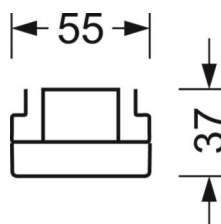

LICHTTECHNIEK

Uitvoering	LED, Kleurweergave/Lichtkleur CRI ≥ 80 / 4000K
Kleurtolerantie (MacAdam)	3SDCM
Fotobiologische veiligheid (Armatuur)	RG1
Nominale lichtstroom	9244lm
LED Levensduur	50000h L80/B10 (Tq 35°C)
Lichtopbrengst	176lm/W
Stralingshoek	80° (C0) / 80° (C90)
UGR dw./l.	19.6 / 19.8

MECHANIEK

Kleur behuizing	verkeerswit RAL 9016
Maten (LxBxH/DxH)	1531mm x 55mm x 37mm
Gewicht (netto)	1.9kg
Montagewijze	Montage draagrailstelsel, Montage op montagerail aan plafond, Plafondmontage van montagerail op T-systeem, Bevestigingsrail voor pendulum aan ketting, Pendelmontagerail installatie op staakabel

DEEP-LINK

<https://www.regiolux.de/nl/article/18534306600>

Referentie	LED 9000lm 840
ηLB	100 %
Φ ↓/↑	98 % / 2 %
UGR dw./l.	19.6 / 19.8

Maten

L	1531 mm	Lengte
B	55 mm	Breedte
H	37 mm	Hoogte
