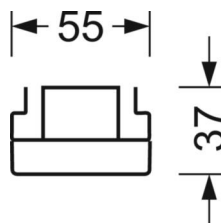

## LICHTTECHNIEK

Uitvoering	LED, Kleurweergave/Lichtkleur CRI ≥ 80 / 4000K
Kleurtolerantie (MacAdam)	3SDCM
Fotobiologische veiligheid (Armatuur)	RG1
Nominale lichtstroom/schakelstappen	8200lm/53W, 7100lm/45W, 6100lm/37W, 5000lm/30W
LED Levensduur	50000h L80/B10 (Tq 35°C)
Lichtopbrengst	167lm/W-154lm/W
Stralingshoek	80° (C0) / 80° (C90)
UGR dw./l.	18.9 / 19.1 (53W)

## MECHANIEK

Kleur behuizing	verkeerswit RAL 9016
Maten (LxBxH/DxH)	1531mm x 55mm x 37mm
Gewicht (netto)	1.9kg
Montagewijze	Montage draagrailsysteem, Montage op montagerail aan plafond, Plafondmontage van montagerail op T-systeem., Bevestigingsrail voor pendulum aan ketting., Pendelmontagerail installatie op staalkabel

## DEEP-LINK

<https://www.regiolux.de/nl/article/18538404100>

Referentie	LED 8200lm/53W 840
ηLB	100 %
Φ ↓/↑	98 % / 2 %
UGR dw./l.	18.9 / 19.1

**Maten**

---

L	1531 mm	Lengte
B	55 mm	Breedte
H	37 mm	Hoogte

---