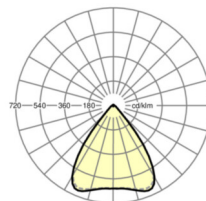

Bestelnummer	18538404100
EAN-nummer	4020863359165
CBS-code	94051190
Kenmerken	IP 20, Beschermingsklasse I, ENEC10 VDE, F, HACCP DIN10500/voedsel/IFS-toepassingsgerelateerde geschiktheid/BRC, Indoor, CE
Schokbestendigheidsgraad IK	IK03 (-20°C bis 35°C)
Omgevingstemperatuur	ta -20°C naar 35°C
Garantieperiode	5 jaren
Overheidssubsidieprogramma's	BEG - federale subsidie voor efficiënte gebouwen (alleen geldig voor Duitsland)

ELEKTROTECHNIEK

Voorschakelapparaat	Elektronische multilumen-driver, 4-stappen (1 stuks)
Systeemprestaties	53W-30W
Netspanning	230V/50Hz
Energie-efficiëntieklasse/Lichtbron	D

LICHTTECHNIEK

Uitvoering	LED, Kleurweergave/Lichtkleur CRI ≥ 80 / 4000K
Kleurtolerantie (MacAdam)	3SDCM
Fotobiologische veiligheid (Armatuur)	RG1
Nominale lichtstroom/schakelstappen	8200lm/53W, 7100lm/45W, 6100lm/37W, 5000lm/30W
LED Levensduur	50000h L80/B10 (Tq 35°C)
Lichtopbrengst	167lm/W-154lm/W
Stralingshoek	80° (C0) / 80° (C90)
UGR dw./l.	18.9 / 19.1 (53W)

MECHANIEK

Kleur behuizing	verkeerswit RAL 9016
Maten (LxBxH/DxH)	1531mm x 55mm x 37mm
Gewicht (netto)	1.9kg
Montagewijze	Montage draagrailsysteem, Montage op montagerail aan plafond, Plafondmontage van montagerail op T-systeem., Bevestigingsrail voor pendulum aan ketting., Pendelmontagerail installatie op staalkabel

DEEP-LINK

<https://www.regiolux.de/nl/article/18538404100>

Referentie	LED 8200lm/53W 840
ηLB	100 %
Φ ↓/↑	98 % / 2 %
UGR dw./l.	18.9 / 19.1