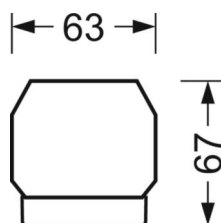

## MECHANIEK

Kleur behuizing	verkeerswit RAL 9016
Maten (LxBxH/DxH)	1531mm x 55mm x 37mm
Gewicht (netto)	1.9kg
Montagewijze	Montage draagrailsysteem, Montage op montagerail aan plafond, Plafondmontage van montagerail op T-systeem., Bevestigingsrail voor pendulum aan ketting., Pendelmontagerail installatie op staalkabel

## DEEP-LINK

<https://www.regiolux.de/nl/article/18538404100>

Referentie	LED 8200lm/53W 840
ηLB	100 %
Φ ↓/↑	98 % / 2 %
UGR dw./l.	18.9 / 19.1

**Maten**

---

L	1531 mm	Lengte
B	55 mm	Breedte
H	37 mm	Hoogte

---