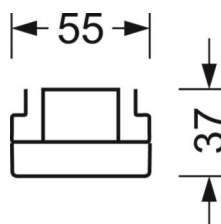

LICHTTECHNIEK

Uitvoering	LED, Kleurweergave/Lichtkleur CRI ≥ 80 / 4000K
Kleurtolerantie (MacAdam)	3SDCM
Fotobiologische veiligheid (Armatuur)	RG1
Nominale lichtstroom	8190lm
LED Levensduur	50000h L80/B10 (Tq 35°C)
Lichtopbrengst	154lm/W
Stralingshoek	80° (C0) / 80° (C90)
UGR dw./l.	18.9 / 19.1

MECHANIEK

Kleur behuizing	verkeerswit RAL 9016
Maten (LxBxH/DxH)	1531mm x 55mm x 37mm
Gewicht (netto)	1.9kg
Montagewijze	Montage draagrailstelsel, Montage op montagerail aan plafond, Plafondmontage van montagerail op T-systeem, Bevestigingsrail voor pendulum aan ketting, Pendelmontagerail installatie op staakabel

DEEP-LINK

<https://www.regiolux.de/nl/article/18530306600>

Referentie	LED 8000lm 840
ηLB	100 %
Φ ↓/↑	98 % / 2 %
UGR dw./l.	18.9 / 19.1

Maten

L	1531 mm	Lengte
B	55 mm	Breedte
H	37 mm	Hoogte
