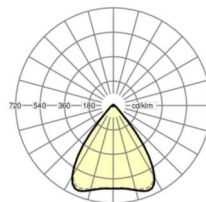

LICHTTECHNIEK

Uitvoering	LED, Kleurweergave/Lichtkleur CRI ≥ 80 / 4000K
Kleurtolerantie (MacAdam)	3SDCM
Fotobiologische veiligheid (Armatuur)	RG1
Nominale lichtstroom	8190lm
LED Levensduur	50000h L80/B10 (Tq 35°C)
Lichtopbrengst	154lm/W
Stralingshoek	80° (C0) / 80° (C90)
UGR dw./l.	18.9 / 19.1

DEEP-LINK

<https://www.regiolux.de/nl/article/18530306600>

Referentie	LED 8000lm 840
ηLB	100 %
Φ ↓/↑	98 % / 2 %
UGR dw./l.	18.9 / 19.1

Maten

L	1531 mm	Lengte
B	55 mm	Breedte
H	37 mm	Hoogte
