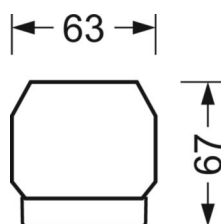

MECHANIEK

Kleur behuizing	verkeerswit RAL 9016
Maten (LxBxH/DxH)	1531mm x 55mm x 37mm
Gewicht (netto)	1.9kg
Montagewijze	Montage draagrailstelsel, Montage op montagerail aan plafond, Plafondmontage van montagerail op T-systeem, Bevestigingsrail voor pendulum aan ketting, Pendelmontagerail installatie op staakabel

DEEP-LINK

<https://www.regiolux.de/nl/article/18530306600>

Referentie	LED 8000lm 840
ηLB	100 %
Φ ↓/↑	98 % / 2 %
UGR dw./l.	18.9 / 19.1

Maten

L	1531 mm	Lengte
B	55 mm	Breedte
H	37 mm	Hoogte
