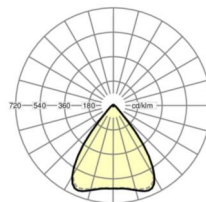

MECHANIEK

Kleur behuizing	verkeerswit RAL 9016
Maten (LxBxH/DxH)	1531mm x 55mm x 37mm
Gewicht (netto)	1.9kg
Montagewijze	Montage draagrailsysteem, Montage op montagerail aan plafond, Plafondmontage van montagerail op T-systeem., Bevestigingsrail voor pendulum aan ketting., Pendelmontagerail installatie op staalkabel

Maten

L	1531 mm	Lengte
B	55 mm	Breedte
H	37 mm	Hoogte

DEEP-LINK

<https://www.regiolux.de/nl/article/18530204100>

Referentie	LED 6000lm 840
ηLB	100 %
Φ ↓/↑	98 % / 2 %
UGR dw./l.	17.9 / 18.0