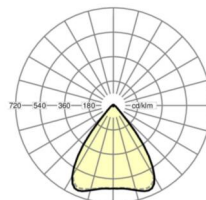

LICHTTECHNIEK

Uitvoering	LED, Kleurweergave/Lichtkleur CRI ≥ 80 / 4000K
Kleurtolerantie (MacAdam)	3SDCM
Fotobiologische veiligheid (Armatuur)	RG1
Nominale lichtstroom	6070lm
LED Levensduur	50000h L80/B10 (Tq 40°C)
Lichtopbrengst	162lm/W
Stralingshoek	80° (C0) / 80° (C90)
UGR dw./l.	17.9 / 18.0

DEEP-LINK

<https://www.regiolux.de/nl/article/18530206600>

Referentie	LED 6000lm 840
ηLB	100 %
Φ ↓/↑	98 % / 2 %
UGR dw./l.	17.9 / 18.0

Maten

L	1531 mm	Lengte
B	55 mm	Breedte
H	37 mm	Hoogte
