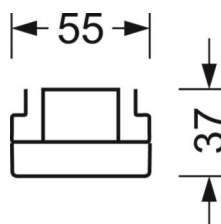

LICHTTECHNIEK

Uitvoering	LED, Kleurweergave/Lichtkleur CRI ≥ 80 / 4000K
Kleurtolerantie (MacAdam)	3SDCM
Fotobiologische veiligheid (Armatuur)	RG1
Nominale lichtstroom	6070lm
LED Levensduur	50000h L80/B10 (Tq 40°C)
Lichtopbrengst	162lm/W
Stralingshoek	80° (C0) / 80° (C90)
UGR dw./l.	17.9 / 18.0

MECHANIEK

Kleur behuizing	verkeerswit RAL 9016
Maten (LxBxH/DxH)	1531mm x 55mm x 37mm
Gewicht (netto)	1.9kg
Montagewijze	Montage draagrailstelsysteem, Montage op montagerail aan plafond, Plafondmontage van montagerail op T-systeem, Bevestigingsrail voor pendulum aan ketting, Pendelmontagerail installatie op staakabel

DEEP-LINK

<https://www.regiolux.de/nl/article/18530206600>

Referentie	LED 6000lm 840
ηLB	100 %
Φ ↓/↑	98 % / 2 %
UGR dw./l.	17.9 / 18.0

Maten

L	1531 mm	Lengte
B	55 mm	Breedte
H	37 mm	Hoogte
