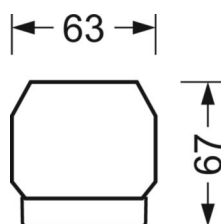

MECHANIEK

Kleur behuizing	verkeerswit RAL 9016
Maten (LxBxH/DxH)	1531mm x 55mm x 37mm
Gewicht (netto)	1.9kg
Montagewijze	Montage draagrailstelsysteem, Montage op montagerail aan plafond, Plafondmontage van montagerail op T-systeem, Bevestigingsrail voor pendulum aan ketting, Pendelmontagerail installatie op staakabel

DEEP-LINK

<https://www.regiolux.de/nl/article/18530206600>

Referentie	LED 6000lm 840
ηLB	100 %
Φ ↓/↑	98 % / 2 %
UGR dw./l.	17.9 / 18.0

Maten

L	1531 mm	Lengte
B	55 mm	Breedte
H	37 mm	Hoogte
