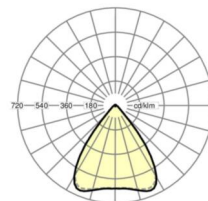

MECHANIEK

Kleur behuizing	verkeerswit RAL 9016
Maten (LxBxH/DxH)	1531mm x 55mm x 37mm
Gewicht (netto)	1.9kg
Montagewijze	Montage draagrailsysteem, Montage op montagerail aan plafond, Plafondmontage van montagerail op T-systeem., Bevestigingsrail voor pendulum aan ketting., Pendelmontagerail installatie op staalkabel

Maten

L	1531 mm	Lengte
B	55 mm	Breedte
H	37 mm	Hoogte

DEEP-LINK

<https://www.regiolux.de/nl/article/18530104100>

Referentie	LED 4000lm 840
η_{LB}	100 %
$\Phi_{\downarrow/\uparrow}$	98 % / 2 %
UGR dw./l.	16.7 / 16.9
BAP	$65^\circ < 3000\text{cd/m}^2$