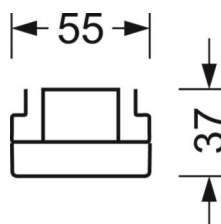

## LICHTTECHNIEK

Uitvoering	LED, Kleurweergave/Lichtkleur CRI $\geq 80$ / 4000K
Kleurtolerantie (MacAdam)	3SDCM
Fotobiologische veiligheid (Armatuur)	RG1
Nominale lichtstroom	4386lm
LED Levensduur	50000h L80/B10 (Tq 45°C)
Lichtopbrengst	171lm/W
Stralingshoek	80° (C0) / 80° (C90)
UGR dw./l.	16.7 / 16.9

## MECHANIEK

Kleur behuizing	verkeerswit RAL 9016
Maten (LxBxH/DxH)	1531mm x 55mm x 37mm
Gewicht (netto)	1.9kg
Montagewijze	Montage draagrailsysteem, Montage op montagerail aan plafond, Plafondmontage van montagerail op T-systeem., Bevestigingsrail voor pendulum aan ketting., Pendelmontagerail installatie op staalkabel

**Maten**

---

L	1531 mm	Lengte
B	55 mm	Breedte
H	37 mm	Hoogte

---