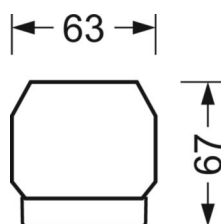

## MECHANIEK

Kleur behuizing	verkeerswit RAL 9016
Maten (LxBxH/DxH)	1531mm x 55mm x 37mm
Gewicht (netto)	1.9kg
Montagewijze	Montage draagrailsysteem, Montage op montagerail aan plafond, Plafondmontage van montagerail op T-systeem., Bevestigingsrail voor pendulum aan ketting., Pendelmontagerail installatie op staalkabel

**Maten**

---

L	1531 mm	Lengte
B	55 mm	Breedte
H	37 mm	Hoogte

---