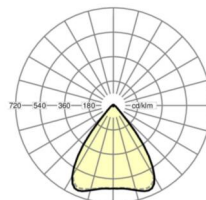

ELEKTROTECHNIEK

Voorschakelapparaat	Elektronische driver DALI2 (1 stuk(s))
Systeemprestaties	26W
Netspanning	230V/50Hz
Aardleischakelaar(s) (inschakelstroom)	13 stuks/B10, 21 stuks/B16, 21 stuks/C10, 35 stuks/C16
Energie-efficiëntieklasse/Lichtbron	D

LICHTTECHNIEK

Uitvoering	LED, Kleurweergave/Lichtkleur CRI ≥ 80 / 4000K
Kleurtolerantie (MacAdam)	3SDCM
Fotobiologische veiligheid (Armatuur)	RG1
Nominale lichtstroom	4386lm
LED Levensduur	50000h L80/B10 (Tq 45°C)
Lichtopbrengst	171lm/W
Stralingshoek	80° (C0) / 80° (C90)
UGR dw./l.	16.7 / 16.9

MECHANIEK

Kleur behuizing	verkeerswit RAL 9016
Maten (LxBxH/DxH)	1531mm x 55mm x 37mm
Gewicht (netto)	1.9kg
Montagewijze	Montage draagrailsysteem, Montage op montagerail aan plafond, Plafondmontage van montagerail op T-systeem., Bevestigingsrail voor pendulum aan ketting., Pendelmontagerail installatie op staalkabel

DEEP-LINK

<https://www.regiolux.de/nl/article/18530106600>