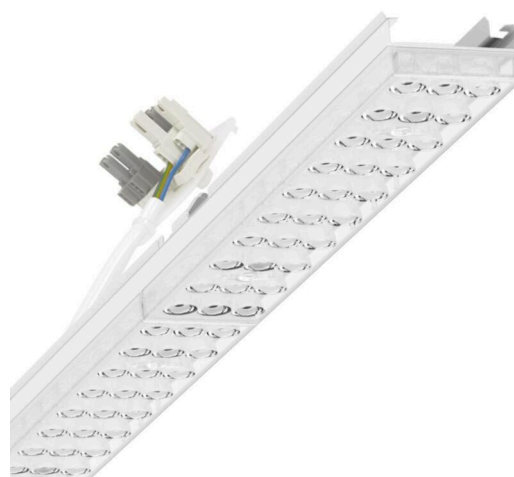

KARAKTERISTIEKEN

Bestelnummer	18524304150
EAN-nummer	4020863358120
CBS-code	94051190
Kenmerken	IP 20, Beschermingsklasse I, ENEC10 VDE, F, HACCP DIN10500/voedsel/IFS-toepassingsgerelateerde geschiktheid/BRC, Indoor, CE
Schokbestendigheidsgraad IK	IK03 (-20°C bis 35°C)
Omgevingstemperatuur	ta -20°C naar 35°C
Garantieperiode	5 jaren
Overheidssubsidieprogramma's	BEG - federale subsidie voor efficiënte gebouwen (alleen geldig voor Duitsland)

ELEKTROTECHNIEK

Voorschakelapparaat	Elektronische driver (1 stuks)
Systeemprestaties	53W
Netspanning	230V/50Hz
Energie-efficiëntieklasse/Lichtbron	C

LICHTTECHNIEK

Uitvoering	LED, Kleurweergave/Lichtkleur CRI ≥ 80 / 4000K
Kleurtolerantie (MacAdam)	3SDCM
Fotobiologische veiligheid (Armatuur)	RG1
Nominale lichtstroom	9272lm
LED Levensduur	50000h L80/B10 (Tq 35°C)
Lichtopbrengst	176lm/W
Stralingshoek	40° (C0) / 85° (C90)
UGR dw./l.	20.3 / 22.3

MECHANIEK

Kleur behuizing	verkeerswit RAL 9016
Maten (LxBxH/DxH)	1531mm x 55mm x 37mm
Gewicht (netto)	2kg
Montagewijze	Montage draagrailsysteem, Montage op montagerail aan plafond, Plafondmontage van montagerail op T-systeem., Bevestigingsrail voor pendulum aan ketting., Pendelmontagerail installatie op staalkabel

Maten

L	1531 mm	Lengte
B	55 mm	Breedte
H	37 mm	Hoogte

DEEP-LINK

<https://www.regiolux.de/nl/article/18524304150>

Referentie	LED 9000lm 840
ηLB	100 %
Φ ↓/↑	99 % / 1 %
UGR dw./l.	20.3 / 22.3