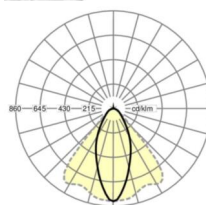

KARAKTERISTIEKEN

Bestelnummer	18524304150
EAN-nummer	4020863358120
CBS-code	94051190
Kenmerken	IP 20, Beschermingsklasse I, ENEC10 VDE, F, HACCP DIN10500/voedsel/IFS-toepassingsgerelateerde geschiktheid/BRC, Indoor, CE
Schokbestendigheidsgraad IK	IK03 (-20°C bis 35°C)
Omgevingstemperatuur	ta -20°C naar 35°C
Garantieperiode	5 jaren
Overheidssubsidieprogramma's	BEG - federale subsidie voor efficiënte gebouwen (alleen geldig voor Duitsland)

ELEKTROTECHNIEK

Voorschakelapparaat	Elektronische driver (1 stuks)
Systeemprestaties	53W
Netspanning	230V/50Hz
Energie-efficiëntieklasse/Lichtbron	C

LICHTTECHNIEK

Uitvoering	LED, Kleurweergave/Lichtkleur CRI ≥ 80 / 4000K
Kleurtolerantie (MacAdam)	3SDCM
Fotobiologische veiligheid (Armatuur)	RG1
Nominale lichtstroom	9272lm
LED Levensduur	50000h L80/B10 (Tq 35°C)
Lichtopbrengst	176lm/W
Stralingshoek	40° (C0) / 85° (C90)
UGR dw./l.	20.3 / 22.3

MECHANIEK

Kleur behuizing	verkeerswit RAL 9016
Maten (LxBxH/DxH)	1531mm x 55mm x 37mm
Gewicht (netto)	2kg
Montagewijze	Montage draagrailsysteem, Montage op montagerail aan plafond, Plafondmontage van montagerail op T-systeem., Bevestigingsrail voor pendulum aan ketting., Pendelmontagerail installatie op staalkabel

Maten

L	1531 mm	Lengte
B	55 mm	Breedte
H	37 mm	Hoogte

DEEP-LINK

<https://www.regiolux.de/nl/article/18524304150>

Referentie	LED 9000lm 840
ηLB	100 %
Φ ↓/↑	99 % / 1 %
UGR dw./l.	20.3 / 22.3