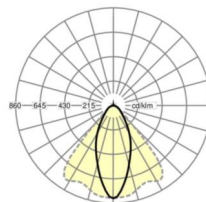

ELEKTROTECHNIEK

Voorschakelapparaat	Elektronische driver DALI2 (1 stuk)
Systeemprestaties	53W
Netspanning	230V/50Hz
Aardlekschakelaar(s) (inschakelstroom)	13 stuks/B10, 22 stuks/B16, 21 stuks/C10, 36 stuks/C16
Energie-efficiëntieklasse/Lichtbron	C

LICHTTECHNIEK

Uitvoering	LED, Kleurweergave/Lichtkleur CRI ≥ 80 / 4000K
Kleurtolerantie (MacAdam)	3SDCM
Fotobiologische veiligheid (Armatuur)	RG1
Nominale lichtstroom	9272lm
LED Levensduur	50000h L80/B10 (Tq 35°C)
Lichtopbrengst	176lm/W
Stralingshoek	40° (C0) / 85° (C90)
UGR dw./l.	20.3 / 22.3

MECHANIEK

Kleur behuizing	verkeerswit RAL 9016
Maten (LxBxH/DxH)	1531mm x 55mm x 37mm
Gewicht (netto)	2kg
Montagewijze	Montage draagrailsysteem, Montage op montagerail aan plafond, Plafondmontage van montagerail op T-systeem, Bevestigingsrail voor pendulum aan ketting, Pendelmontagerail installatie op staalkabel

DEEP-LINK

<https://www.regiolux.de/nl/article/18524306650>

Referentie	LED 9000lm 840
ηLB	100 %
Φ ↓/↑	99 % / 1 %
UGR dw./l.	20.3 / 22.3