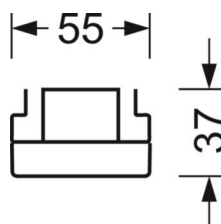

LICHTTECHNIEK

Uitvoering	LED, Kleurweergave/Lichtkleur CRI ≥ 80 / 4000K
Kleurtolerantie (MacAdam)	3SDCM
Fotobiologische veiligheid (Armatuur)	RG1
Nominale lichtstroom	9272lm
LED Levensduur	50000h L80/B10 (Tq 35°C)
Lichtopbrengst	176lm/W
Stralingshoek	40° (C0) / 85° (C90)
UGR dw./l.	20.3 / 22.3

MECHANIEK

Kleur behuizing	verkeerswit RAL 9016
Maten (LxBxH/DxH)	1531mm x 55mm x 37mm
Gewicht (netto)	2kg
Montagewijze	Montage draagrailsysteem, Montage op montagerail aan plafond, Plafondmontage van montagerail op T-systeem, Bevestigingsrail voor pendulum aan ketting, Pendelmontagerail installatie op staalkabel

DEEP-LINK

<https://www.regiolux.de/nl/article/18524306650>

Referentie	LED 9000lm 840
ηLB	100 %
Φ ↓/↑	99 % / 1 %
UGR dw./l.	20.3 / 22.3

Maten

L	1531 mm	Lengte
B	55 mm	Breedte
H	37 mm	Hoogte
