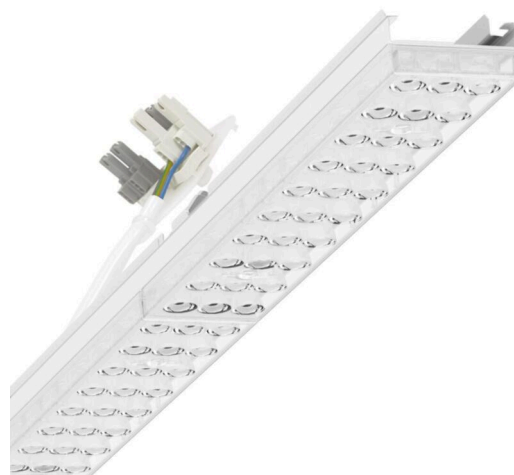

Armatuurunit variabel - Individual.Lens.Optic - direct diepstralend - visueel doorlopend

Armatuurunit van verzinkt, geprofileerd plaatstaal, oppervlak gecoat met polyesterhars. Gereedschapsloze bevestiging met in het design geïntegreerde druksluitingen waarborgt bescherming tegen diefstal en demontage. Variabel positioneerbaar in de draagrail. Kleur behuizing verkeerswit RAL 9016; Lichtverdeling direct diepstralend middels Individual.Lens.Optic van PMMA-kunststof, met stellingverlichting; De individuele lensoptiek zorgt voor hoog montagegemak en is onderhoudsvriendelijk door het gemakkelijk te reinigen oppervlak. Het ritme van de 3-rijige individuele lensopstelling is binnen en over de armatuurunits perfect gecoördineerd en zorgt voor een homogene uitstraling in het pand, UGR (4h/8h) 22.3. Hittebestendige leidingen incl. aansluitkabel 1m en snelmontage-stekkerdeel met gereedschapsloze fasevoorkeuze en geleitstiften. Ze zijn vervangbaar, maken modernisering mogelijk en verlengen de levensduur van het gehele systeem op een toekomstbestendige manier.

LICHTTECHNIEK

Uitvoering	LED, Kleurweergave/Lichtkleur CRI ≥ 80 / 4000K
Kleurtolerantie (MacAdam)	3SDCM
Fotobiologische veiligheid (Armatuur)	RG1
Nominale lichtstroom	9272lm
LED Levensduur	50000h L80/B10 (Tq 35°C)
Lichtopbrengst	176lm/W
Stralingshoek	40° (C0) / 85° (C90)
UGR dw./l.	20.3 / 22.3

MECHANIEK

Kleur behuizing	verkeerswit RAL 9016
Maten (LxBxH/DxH)	1531mm x 55mm x 37mm
Gewicht (netto)	2kg
Montagewijze	Montage draagrailsysteem, Montage op montagerail aan plafond, Plafondmontage van montagerail op T-systeem, Bevestigingsrail voor pendulum aan ketting, Pendelmontagerail installatie op staalkabel

DEEP-LINK

<https://www.regiolux.de/nl/article/18524306650>

Referentie	LED 9000lm 840
ηLB	100 %
Φ ↓/↑	99 % / 1 %
UGR dw./l.	20.3 / 22.3

Maten

L	1531 mm	Lengte
B	55 mm	Breedte
H	37 mm	Hoogte
