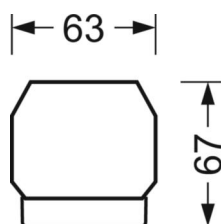

MECHANIEK

Kleur behuizing	verkeerswit RAL 9016
Maten (LxBxH/DxH)	1531mm x 55mm x 37mm
Gewicht (netto)	2kg
Montagewijze	Montage draagrailsysteem, Montage op montagerail aan plafond, Plafondmontage van montagerail op T-systeem, Bevestigingsrail voor pendulum aan ketting, Pendelmontagerail installatie op staalkabel

DEEP-LINK

<https://www.regiolux.de/nl/article/18524306650>

Referentie	LED 9000lm 840
ηLB	100 %
Φ ↓/↑	99 % / 1 %
UGR dw./l.	20.3 / 22.3

Maten

L	1531 mm	Lengte
B	55 mm	Breedte
H	37 mm	Hoogte
