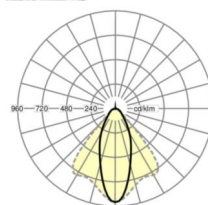

MECHANIEK

Kleur behuizing	verkeerswit RAL 9016
Maten (LxBxH/DxH)	1531mm x 55mm x 37mm
Gewicht (netto)	2kg
Montagewijze	Montage draagrailsysteem, Montage op montagerail aan plafond, Plafondmontage van montagerail op T-systeem., Bevestigingsrail voor pendulum aan ketting., Pendelmontagerail installatie op staalkabel

Maten

L	1531 mm	Lengte
B	55 mm	Breedte
H	37 mm	Hoogte

DEEP-LINK

<https://www.regiolux.de/nl/article/18520304150>

Referentie	LED 8000lm 840
ηLB	100 %
Φ ↓/↑	99 % / 1 %
UGR dw./l.	19.8 / 21.5