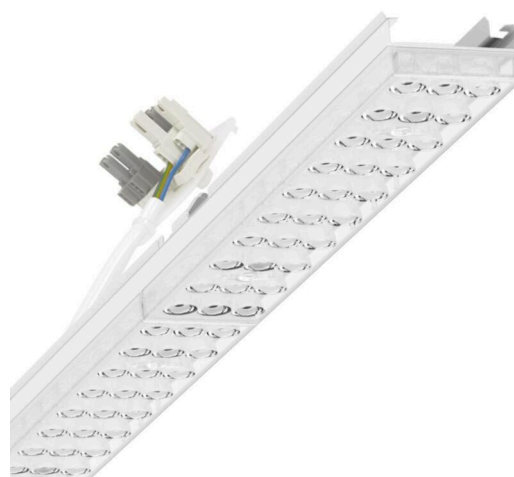

Armatuurunit variabel - Individual.Lens.Optic - direct diepstralend - visueel doorlopend

Armatuurunit van verzinkt, geprofileerd plaatstaal, oppervlak gecoat met polyesterhars. Gereedschapsloze bevestiging met in het design geïntegreerde druksluitingen waarborgt bescherming tegen diefstal en demontage. Variabel positioneerbaar in de draagrail. Kleur behuizing verkeerswit RAL 9016; Lichtverdeling direct diepstralend middels Individual.Lens.Optic van PMMA-kunststof, met stellingverlichting; De individuele lensoptiek zorgt voor hoog montagegemak en is onderhoudsvriendelijk door het gemakkelijk te reinigen oppervlak. Het ritme van de 3-rijige individuele lensopstelling is binnen en over de armatuurunits perfect gecoördineerd en zorgt voor een homogene uitstraling in het pand, UGR (4h/8h) 21.5. Hittebestendige leidingen incl. aansluitkabel 1m en snelmontage-stekkerdeel met gereedschapsloze fasevoorkeuze en geleitstiften. Ze zijn vervangbaar, maken modernisering mogelijk en verlengen de levensduur van het gehele systeem op een toekomstbestendige manier.

MECHANIEK

Kleur behuizing	verkeerswit RAL 9016
Maten (LxBxH/DxH)	1531mm x 55mm x 37mm
Gewicht (netto)	2kg
Montagewijze	Montage draagrailsysteem, Montage op montagerail aan plafond, Plafondmontage van montagerail op T-systeem., Bevestigingsrail voor pendulum aan ketting., Pendelmontagerail installatie op staalkabel

Maten

L	1531 mm	Lengte
B	55 mm	Breedte
H	37 mm	Hoogte

DEEP-LINK

<https://www.regiolux.de/nl/article/18520304150>

Referentie	LED 8000lm 840
ηLB	100 %
Φ ↓/↑	99 % / 1 %
UGR dw./l.	19.8 / 21.5