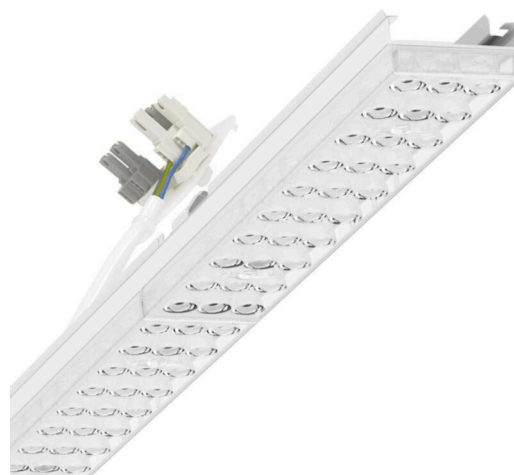

Armatuurunit variabel - Individual.Lens.Optic - direct diepstralend - visueel doorlopend

Armatuurunit van verzinkt, geprofileerd plaatstaal, oppervlak gecoat met polyesterhars. Gereedschapsloze bevestiging met in het design geïntegreerde druksluitingen waarborgt bescherming tegen diefstal en demontage. Variabel positioneerbaar in de draagrail. Kleur behuizing verkeerswit RAL 9016; Lichtverdeling direct diepstralend middels Individual.Lens.Optic van PMMA-kunststof, met stellingverlichting; De individuele lensoptiek zorgt voor hoog montagegemak en is onderhoudsvriendelijk door het gemakkelijk te reinigen oppervlak. Het ritme van de 3-rijige individuele lensopstelling is binnen en over de armatuurunits perfect gecoördineerd en zorgt voor een homogene uitstraling in het pand, UGR (4h/8h) 23.1. Hittebestendige leidingen incl. aansluitkabel 1m en snelmontage-stekkerdeel met gereedschapsloze fasevoorkeuze en geleitstiften. Ze zijn vervangbaar, maken modernisering mogelijk en verlengen de levensduur van het gehele systeem op een toekomstbestendige manier.

MECHANIEK

Kleur behuizing	verkeerswit RAL 9016
Maten (LxBxH/DxH)	1531mm x 55mm x 37mm
Gewicht (netto)	2kg
Montagewijze	Montage draagrailstelsysteem, Montage op montagerail aan plafond, Plafondmontage van montagerail op T-systeem., Bevestigingsrail voor pendulum aan ketting., Pendelmontagerail installatie op staalkabel

Maten

L	1531 mm	Lengte
B	55 mm	Breedte
H	37 mm	Hoogte

DEEP-LINK

<https://www.regiolux.de/nl/article/18524406650>

Referentie	LED 12000lm 840
ηLB	100 %
Φ ↓/↑	99 % / 1 %
UGR dw./l.	21.1 / 23.1