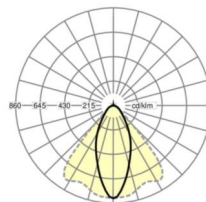

Maten

L	1531 mm	Lengte
B	55 mm	Breedte
H	37 mm	Hoogte

DEEP-LINK

<https://www.regiolux.de/nl/article/18524406650>

Referentie	LED 12000lm 840
ηLB	100 %
Φ ↓/↑	99 % / 1 %
UGR dw./l.	21.1 / 23.1