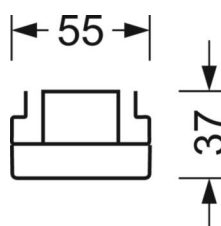

LICHTTECHNIEK

Uitvoering	LED, Kleurweergave/Lichtkleur CRI ≥ 80 / 4000K
Kleurtolerantie (MacAdam)	3SDCM
Fotobiologische veiligheid (Armatuur)	RG1
Nominale lichtstroom	8239lm
LED Levensduur	50000h L80/B10 (Tq 35°C)
Lichtopbrengst	155lm/W
Stralingshoek	40° (C0) / 85° (C90)
UGR dw./l.	19.8 / 21.5

MECHANIEK

Kleur behuizing	verkeerswit RAL 9016
Maten (LxBxH/DxH)	1531mm x 55mm x 37mm
Gewicht (netto)	1.9kg
Montagewijze	Montage draagrailstelsysteem, Montage op montagerail aan plafond, Plafondmontage van montagerail op T-systeem, Bevestigingsrail voor pendulum aan ketting, Pendelmontagerail installatie op staalkabel

DEEP-LINK

<https://www.regiolux.de/nl/article/18520306600>

Referentie	LED 8000lm 840
ηLB	100 %
Φ ↓/↑	99 % / 1 %
UGR dw./l.	19.8 / 21.5

Maten

L	1531 mm	Lengte
B	55 mm	Breedte
H	37 mm	Hoogte
