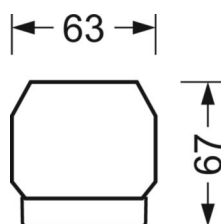

MECHANIEK

Kleur behuizing	verkeerswit RAL 9016
Maten (LxBxH/DxH)	1531mm x 55mm x 37mm
Gewicht (netto)	1.9kg
Montagewijze	Montage draagrailstelsysteem, Montage op montagerail aan plafond, Plafondmontage van montagerail op T-systeem, Bevestigingsrail voor pendulum aan ketting, Pendelmontagerail installatie op staalkabel

DEEP-LINK

<https://www.regiolux.de/nl/article/18520306600>

Referentie	LED 8000lm 840
ηLB	100 %
Φ ↓/↑	99 % / 1 %
UGR dw./l.	19.8 / 21.5

Maten

L	1531 mm	Lengte
B	55 mm	Breedte
H	37 mm	Hoogte
