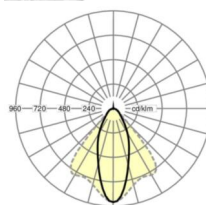

LICHTTECHNIEK

Uitvoering	LED, Kleurweergave/Lichtkleur CRI ≥ 80 / 4000K
Kleurtolerantie (MacAdam)	3SDCM
Fotobiologische veiligheid (Armatuur)	RG1
Nominale lichtstroom	8239lm
LED Levensduur	50000h L80/B10 (Tq 35°C)
Lichtopbrengst	155lm/W
Stralingshoek	40° (C0) / 85° (C90)
UGR dw./l.	19.8 / 21.5

DEEP-LINK

<https://www.regiolux.de/nl/article/18520306600>

Referentie	LED 8000lm 840
ηLB	100 %
Φ ↓/↑	99 % / 1 %
UGR dw./l.	19.8 / 21.5

Maten

L	1531 mm	Lengte
B	55 mm	Breedte
H	37 mm	Hoogte
