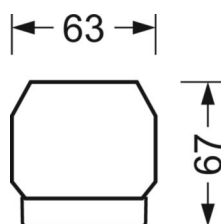

MECHANIEK

Kleur behuizing	verkeerswit RAL 9016
Maten (LxBxH/DxH)	1531mm x 55mm x 37mm
Gewicht (netto)	1.9kg
Montagewijze	Montage draagrailsysteem, Montage op montagerail aan plafond, Plafondmontage van montagerail op T-systeem, Bevestigingsrail voor pendulum aan ketting, Pendelmontagerail installatie op staalkabel

DEEP-LINK

<https://www.regiolux.de/nl/article/18520206600>

Referentie	LED 6000lm 840
ηLB	100 %
Φ ↓/↑	99 % / 1 %
UGR dw./l.	18.7 / 20.5

Maten

L	1531 mm	Lengte
B	55 mm	Breedte
H	37 mm	Hoogte
