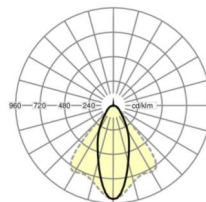

LICHTTECHNIEK

Uitvoering	LED, Kleurweergave/Lichtkleur CRI ≥ 80 / 4000K
Kleurtolerantie (MacAdam)	3SDCM
Fotobiologische veiligheid (Armatuur)	RG1
Nominale lichtstroom	6106lm
LED Levensduur	50000h L80/B10 (Tq 40°C)
Lichtopbrengst	163lm/W
Stralingshoek	40° (C0) / 85° (C90)
UGR dw./l.	18.7 / 20.5

DEEP-LINK

<https://www.regiolux.de/nl/article/18520206600>

Referentie	LED 6000lm 840
ηLB	100 %
Φ ↓/↑	99 % / 1 %
UGR dw./l.	18.7 / 20.5

Maten

L	1531 mm	Lengte
B	55 mm	Breedte
H	37 mm	Hoogte
