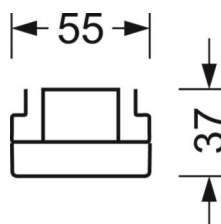

LICHTTECHNIEK

Uitvoering	LED, Kleurweergave/Lichtkleur CRI ≥ 80 / 4000K
Kleurtolerantie (MacAdam)	3SDCM
Fotobiologische veiligheid (Armatuur)	RG1
Nominale lichtstroom	6106lm
LED Levensduur	50000h L80/B10 (Tq 40°C)
Lichtopbrengst	163lm/W
Stralingshoek	40° (C0) / 85° (C90)
UGR dw./l.	18.7 / 20.5

MECHANIEK

Kleur behuizing	verkeerswit RAL 9016
Maten (LxBxH/DxH)	1531mm x 55mm x 37mm
Gewicht (netto)	1.9kg
Montagewijze	Montage draagrailsysteem, Montage op montagerail aan plafond, Plafondmontage van montagerail op T-systeem, Bevestigingsrail voor pendulum aan ketting, Pendelmontagerail installatie op staalkabel

DEEP-LINK

<https://www.regiolux.de/nl/article/18520206600>

Referentie	LED 6000lm 840
ηLB	100 %
Φ ↓/↑	99 % / 1 %
UGR dw./l.	18.7 / 20.5

Maten

L	1531 mm	Lengte
B	55 mm	Breedte
H	37 mm	Hoogte
