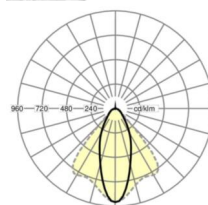

KARAKTERISTIEKEN

Bestelnummer	18520104100
EAN-nummer	4020863325474
CBS-code	94051190
Kenmerken	IP 20, Beschermingsklasse I, ENEC10 VDE, F, HACCP DIN10500/voedsel/IFS-toepassingsgerelateerde geschiktheid/BRC, Indoor, CE
Schokbestendigheidsgraad IK	IK03 (-20°C bis 45°C)
Omgevingstemperatuur	ta -20°C naar 45°C
Garantieperiode	5 jaren
Overheidssubsidieprogramma's	BEG - federale subsidie voor efficiënte gebouwen (alleen geldig voor Duitsland)

ELEKTROTECHNIEK

Voorschakelapparaat	Elektronische driver (1 stuks)
Systeemprestaties	26W
Netspanning	230V/50Hz
Energie-efficiëntieklasse/Lichtbron	D

LICHTTECHNIEK

Uitvoering	LED, Kleurweergave/Lichtkleur CRI ≥ 80 / 4000K
Kleurtolerantie (MacAdam)	3SDCM
Fotobiologische veiligheid (Armatuur)	RG1
Nominale lichtstroom	4412lm
LED Levensduur	50000h L80/B10 (Tq 45°C)
Lichtopbrengst	172lm/W
Stralingshoek	40° (C0) / 85° (C90)
UGR dw./l.	17.6 / 19.3

MECHANIEK

Kleur behuizing	verkeerswit RAL 9016
Maten (LxBxH/DxH)	1531mm x 55mm x 37mm
Gewicht (netto)	1.9kg
Montagewijze	Montage draagrailsysteem, Montage op montagerail aan plafond, Plafondmontage van montagerail op T-systeem., Bevestigingsrail voor pendulum aan ketting., Pendelmontagerail installatie op staalkabel

Maten

L	1531 mm	Lengte
B	55 mm	Breedte
H	37 mm	Hoogte

DEEP-LINK

<https://www.regiolux.de/nl/article/18520104100>

Referentie	LED 4000lm 840
ηLB	100 %
Φ ↓/↑	99 % / 1 %
UGR dw./l.	17.6 / 19.3