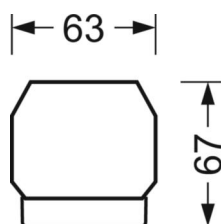

MECHANIEK

Kleur behuizing	verkeerswit RAL 9016
Maten (LxBxH/DxH)	1531mm x 55mm x 37mm
Gewicht (netto)	1.9kg
Montagewijze	Montage draagrailstelsel, Montage op montagerail aan plafond, Plafondmontage van montagerail op T-systeem, Bevestigingsrail voor pendulum aan ketting, Pendelmontagerail installatie op staalkabel

DEEP-LINK

<https://www.regiolux.de/nl/article/18520106600>

Referentie	LED 4000lm 840
ηLB	100 %
Φ ↓/↑	99 % / 1 %
UGR dw./l.	17.6 / 19.3

Maten

L	1531 mm	Lengte
B	55 mm	Breedte
H	37 mm	Hoogte
