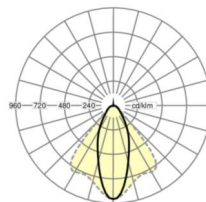

ELEKTROTECHNIEK

Voorschakelapparaat	Elektronische driver DALI2 (1 stuk)
Systeemprestaties	26W
Netspanning	230V/50Hz
Aardleeschakelaar(s) (inschakelstroom)	13 stuks/B10, 21 stuks/B16, 21 stuks/C10, 35 stuks/C16
Energie-efficiëntieklasse/Lichtbron	D

LICHTTECHNIEK

Uitvoering	LED, Kleurweergave/Lichtkleur CRI ≥ 80 / 4000K
Kleurtolerantie (MacAdam)	3SDCM
Fotobiologische veiligheid (Armatuur)	RG1
Nominale lichtstroom	4412lm
LED Levensduur	50000h L80/B10 (Tq 45°C)
Lichtopbrengst	172lm/W
Stralingshoek	40° (C0) / 85° (C90)
UGR dw./l.	17.6 / 19.3

MECHANIEK

Kleur behuizing	verkeerswit RAL 9016
Maten (LxBxH/DxH)	1531mm x 55mm x 37mm
Gewicht (netto)	1.9kg
Montagewijze	Montage draagrailstelsel, Montage op montagerail aan plafond, Plafondmontage van montagerail op T-systeem, Bevestigingsrail voor pendulum aan ketting, Pendelmontagerail installatie op staalkabel

DEEP-LINK

<https://www.regiolux.de/nl/article/18520106600>

Referentie	LED 4000lm 840
ηLB	100 %
Φ ↓/↑	99 % / 1 %
UGR dw./l.	17.6 / 19.3