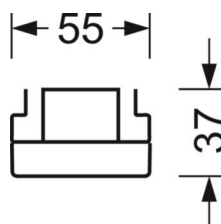

LICHTTECHNIEK

Uitvoering	LED, Kleurweergave/Lichtkleur CRI ≥ 80 / 4000K
Kleurtolerantie (MacAdam)	3SDCM
Fotobiologische veiligheid (Armatuur)	RG1
Nominale lichtstroom	4412lm
LED Levensduur	50000h L80/B10 (Tq 45°C)
Lichtopbrengst	172lm/W
Stralingshoek	40° (C0) / 85° (C90)
UGR dw./l.	17.6 / 19.3

MECHANIEK

Kleur behuizing	verkeerswit RAL 9016
Maten (LxBxH/DxH)	1531mm x 55mm x 37mm
Gewicht (netto)	1.9kg
Montagewijze	Montage draagrailstelsel, Montage op montagerail aan plafond, Plafondmontage van montagerail op T-systeem, Bevestigingsrail voor pendulum aan ketting, Pendelmontagerail installatie op staalkabel

DEEP-LINK

<https://www.regiolux.de/nl/article/18520106600>

Referentie	LED 4000lm 840
ηLB	100 %
Φ ↓/↑	99 % / 1 %
UGR dw./l.	17.6 / 19.3

Maten

L	1531 mm	Lengte
B	55 mm	Breedte
H	37 mm	Hoogte
