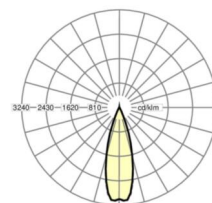

MECHANIEK

Kleur behuizing	verkeerswit RAL 9016
Maten (LxBxH/DxH)	1531mm x 55mm x 37mm
Gewicht (netto)	2kg
Montagewijze	Montage draagrailsysteem, Montage op montagerail aan plafond, Plafondmontage van montagerail op T-systeem., Bevestigingsrail voor pendulum aan ketting., Pendelmontagerail installatie op staalkabel

Maten

L	1531 mm	Lengte
B	55 mm	Breedte
H	37 mm	Hoogte

DEEP-LINK

<https://www.regiolux.de/nl/article/18544304150>

Referentie	LED 9000lm 840
ηLB	100 %
Φ ↓/↑	99 % / 1 %
UGR dw./l.	13.3 / 12.2
BAP	65° < 3000cd/m ²