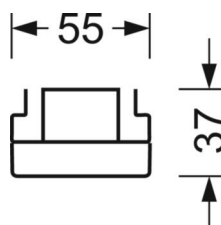

## LICHTTECHNIEK

Uitvoering	LED, Kleurweergave/Lichtkleur CRI $\geq 80$ / 4000K
Kleurtolerantie (MacAdam)	3SDCM
Fotobiologische veiligheid (Armatuur)	RG1
Nominale lichtstroom	9177lm
LED Levensduur	50000h L80/B10 (Tq 35°C)
Lichtopbrengst	174lm/W
Stralingshoek	30° (C0) / 30° (C90)
UGR dw./l.	13.3 / 12.2

## MECHANIEK

Kleur behuizing	verkeerswit RAL 9016
Maten (LxBxH/DxH)	1531mm x 55mm x 37mm
Gewicht (netto)	2kg
Montagewijze	Montage draagrailstelsel, Montage op montagerail aan plafond, Plafondmontage van montagerail op T-systeem., Bevestigingsrail voor pendulum aan ketting., Pendelmontagerail installatie op staalkabel

**Maten**

---

L	1531 mm	Lengte
B	55 mm	Breedte
H	37 mm	Hoogte

---