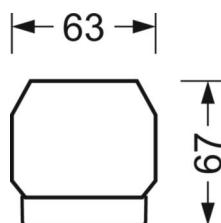

## MECHANIEK

Kleur behuizing	verkeerswit RAL 9016
Maten (LxBxH/DxH)	1531mm x 55mm x 37mm
Gewicht (netto)	2kg
Montagewijze	Montage draagrailstelsel, Montage op montagerail aan plafond, Plafondmontage van montagerail op T-systeem., Bevestigingsrail voor pendulum aan ketting., Pendelmontagerail installatie op staalkabel

**Maten**

---

L	1531 mm	Lengte
B	55 mm	Breedte
H	37 mm	Hoogte

---