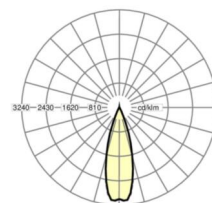

ELEKTROTECHNIEK

Voorschakelapparaat	Elektronische driver DALI2 (1 stuks)
Systeemprestaties	53W
Netspanning	230V/50Hz
Aardlekschakelaar(s) (inschakelstroom)	13 stuks/B10, 22 stuks/B16, 21 stuks/C10, 36 stuks/C16
Energie-efficiëntieklasse/Lichtbron	C

LICHTTECHNIEK

Uitvoering	LED, Kleurweergave/Lichtkleur CRI ≥ 80 / 4000K
Kleurtolerantie (MacAdam)	3SDCM
Fotobiologische veiligheid (Armatuur)	RG1
Nominale lichtstroom	9177lm
LED Levensduur	50000h L80/B10 (Tq 35°C)
Lichtopbrengst	174lm/W
Stralingshoek	30° (C0) / 30° (C90)
UGR dw./l.	13.3 / 12.2

MECHANIEK

Kleur behuizing	verkeerswit RAL 9016
Maten (LxBxH/DxH)	1531mm x 55mm x 37mm
Gewicht (netto)	2kg
Montagewijze	Montage draagrailstelsel, Montage op montagerail aan plafond, Plafondmontage van montagerail op T-systeem., Bevestigingsrail voor pendulum aan ketting., Pendelmontagerail installatie op staalkabel

DEEP-LINK

<https://www.regiolux.de/nl/article/18544306650>