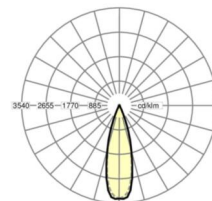

MECHANIEK

Kleur behuizing	verkeerswit RAL 9016
Maten (LxBxH/DxH)	1531mm x 55mm x 37mm
Gewicht (netto)	2kg
Montagewijze	Montage draagrailsysteem, Montage op montagerail aan plafond, Plafondmontage van montagerail op T-systeem., Bevestigingsrail voor pendulum aan ketting., Pendelmontagerail installatie op staalkabel

Maten

L	1531 mm	Lengte
B	55 mm	Breedte
H	37 mm	Hoogte

DEEP-LINK

<https://www.regiolux.de/nl/article/18540304150>

Referentie	LED 8000lm 840
ηLB	100 %
Φ ↓/↑	99 % / 1 %
UGR dw./l.	13.0 / 11.6
BAP	65° < 3000cd/m ²