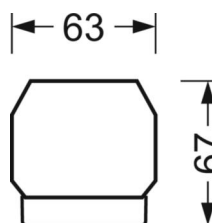

MECHANIEK

Kleur behuizing	verkeerswit RAL 9016
Maten (LxBxH/DxH)	1531mm x 55mm x 37mm
Gewicht (netto)	2kg
Montagewijze	Montage draagrailsysteem, Montage op montagerail aan plafond, Plafondmontage van montagerail op T-systeem., Bevestigingsrail voor pendulum aan ketting., Pendelmontagerail installatie op staalkabel

DEEP-LINK

<https://www.regiolux.de/nl/article/18540306650>

Referentie	LED 8000lm 840
η_{LB}	100 %
$\Phi \downarrow/\uparrow$	99 % / 1 %
UGR dw./l.	13.0 / 11.6
BAP	$65^\circ < 3000\text{cd/m}^2$

Maten

L	1531 mm	Lengte
B	55 mm	Breedte
H	37 mm	Hoogte
