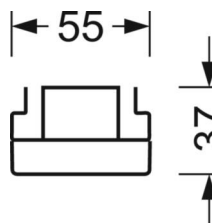

LICHTTECHNIEK

Uitvoering	LED, Kleurweergave/Lichtkleur CRI $\geq 80 / 4000\text{K}$
Kleurtolerantie (MacAdam)	3SDCM
Fotobiologische veiligheid (Armatuur)	RG1
Nominale lichtstroom	8155lm
LED Levensduur	50000h L80/B10 (Tq 35°C)
Lichtopbrengst	154lm/W
Stralingshoek	30° (C0) / 30° (C90)
UGR dw./l.	13.0 / 11.6

MECHANIEK

Kleur behuizing	verkeerswit RAL 9016
Maten (LxBxH/DxH)	1531mm x 55mm x 37mm
Gewicht (netto)	2kg
Montagewijze	Montage draagrailsysteem, Montage op montagerail aan plafond, Plafondmontage van montagerail op T-systeem., Bevestigingsrail voor pendulum aan ketting., Pendelmontagerail installatie op staalkabel

DEEP-LINK

<https://www.regiolux.de/nl/article/18540306650>

Referentie	LED 8000lm 840
η_{LB}	100 %
$\Phi \downarrow/\uparrow$	99 % / 1 %
UGR dw./l.	13.0 / 11.6
BAP	$65^\circ < 3000\text{cd/m}^2$

Maten

L	1531 mm	Lengte
B	55 mm	Breedte
H	37 mm	Hoogte
