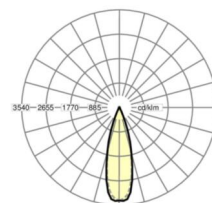

LICHTTECHNIEK

Uitvoering	LED, Kleurweergave/Lichtkleur CRI $\geq 80 / 4000\text{K}$
Kleurtolerantie (MacAdam)	3SDCM
Fotobiologische veiligheid (Armatuur)	RG1
Nominale lichtstroom	8155lm
LED Levensduur	50000h L80/B10 (Tq 35°C)
Lichtopbrengst	154lm/W
Stralingshoek	30° (C0) / 30° (C90)
UGR dw./l.	13.0 / 11.6

DEEP-LINK

<https://www.regiolux.de/nl/article/18540306650>

Referentie	LED 8000lm 840
η_{LB}	100 %
$\Phi \downarrow/\uparrow$	99 % / 1 %
UGR dw./l.	13.0 / 11.6
BAP	$65^\circ < 3000\text{cd/m}^2$

Maten

L	1531 mm	Lengte
B	55 mm	Breedte
H	37 mm	Hoogte
