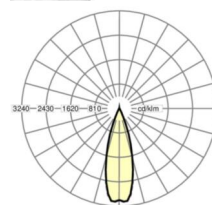

LICHTTECHNIEK

Uitvoering	LED, Kleurweergave/Lichtkleur CRI ≥ 80 / 4000K
Kleurtolerantie (MacAdam)	3SDCM
Fotobiologische veiligheid (Armatuur)	RG1
Nominale lichtstroom	11555lm
LED Levensduur	50000h L80/B10 (Tq 25°C)
Lichtopbrengst	169lm/W
Stralingshoek	30° (C0) / 30° (C90)
UGR dw./l.	14.1 / 13.0

MECHANIEK

Kleur behuizing	verkeerswit RAL 9016
Maten (LxBxH/DxH)	1531mm x 55mm x 37mm
Gewicht (netto)	2kg
Montagewijze	Montage draagrailsysteem, Montage op montagerail aan plafond, Plafondmontage van montagerail op T-systeem., Bevestigingsrail voor pendulum aan ketting., Pendelmontagerail installatie op staalkabel

Maten

L	1531 mm	Lengte
B	55 mm	Breedte
H	37 mm	Hoogte

DEEP-LINK

<https://www.regiolux.de/nl/article/18544404150>

Referentie	LED 12000lm 840
ηLB	100 %
Φ ↓/↑	99 % / 1 %
UGR dw./l.	14.1 / 13.0