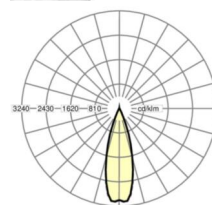

MECHANIEK

Kleur behuizing	verkeerswit RAL 9016
Maten (LxBxH/DxH)	1531mm x 55mm x 37mm
Gewicht (netto)	2kg
Montagewijze	Montage draagrailsysteem, Montage op montagerail aan plafond, Plafondmontage van montagerail op T-systeem., Bevestigingsrail voor pendulum aan ketting., Pendelmontagerail installatie op staakabel

Maten

L	1531 mm	Lengte
B	55 mm	Breedte
H	37 mm	Hoogte

DEEP-LINK

<https://www.regiolux.de/nl/article/18544406650>

Referentie	LED 12000lm 840
ηLB	100 %
Φ ↓/↑	99 % / 1 %
UGR dw./l.	14.1 / 13.0