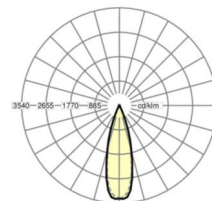

DEEP-LINK

<https://www.regiolux.de/nl/article/18540406650>

Referentie	LED 10000lm 840
ηLB	100 %
Φ ↓/↑	99 % / 1 %
UGR dw./l.	13.7 / 12.4
BAP	65° < 3000cd/m ²

Maten

L	1531 mm	Lengte
B	55 mm	Breedte
H	37 mm	Hoogte
