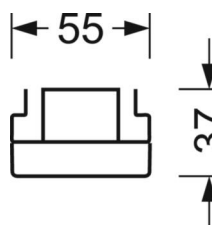

MECHANIEK

Kleur behuizing	verkeerswit RAL 9016
Maten (LxBxH/DxH)	1531mm x 55mm x 37mm
Gewicht (netto)	2kg
Montagewijze	Montage draagrailsysteem, Montage op montagerail aan plafond, Plafondmontage van montagerail op T-systeem., Bevestigingsrail voor pendulum aan ketting., Pendelmontagerail installatie op staalkabel

DEEP-LINK

<https://www.regiolux.de/nl/article/18540406650>

Referentie	LED 10000lm 840
ηLB	100 %
Φ ↓/↑	99 % / 1 %
UGR dw./l.	13.7 / 12.4
BAP	65° < 3000cd/m ²

Maten

L	1531 mm	Lengte
B	55 mm	Breedte
H	37 mm	Hoogte
