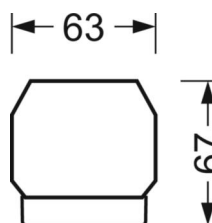

MECHANIEK

Kleur behuizing	verkeerswit RAL 9016
Maten (LxBxH/DxH)	1531mm x 55mm x 37mm
Gewicht (netto)	2kg
Montagewijze	Montage draagrailsysteem, Montage op montagerail aan plafond, Plafondmontage van montagerail op T-systeem., Bevestigingsrail voor pendulum aan ketting., Pendelmontagerail installatie op staalkabel

DEEP-LINK

<https://www.regiolux.de/nl/article/18540406650>

Referentie	LED 10000lm 840
ηLB	100 %
Φ ↓/↑	99 % / 1 %
UGR dw./l.	13.7 / 12.4
BAP	65° < 3000cd/m ²

Maten

L	1531 mm	Lengte
B	55 mm	Breedte
H	37 mm	Hoogte
