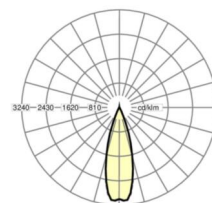

MECHANIEK

Kleur behuizing	verkeerswit RAL 9016
Maten (LxBxH/DxH)	1531mm x 55mm x 37mm
Gewicht (netto)	1.9kg
Montagewijze	Montage draagrailsysteem, Montage op montagerail aan plafond, Plafondmontage van montagerail op T-systeem., Bevestigingsrail voor pendulum aan ketting., Pendelmontagerail installatie op staalkabel

Maten

L	1531 mm	Lengte
B	55 mm	Breedte
H	37 mm	Hoogte

DEEP-LINK

<https://www.regiolux.de/nl/article/18544304100>

Referentie	LED 9000lm 840
η _{LB}	100 %
Φ ↓/↑	99 % / 1 %
UGR dw./l.	13.3 / 12.2
BAP	65° < 3000cd/m ²