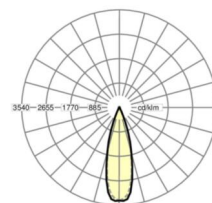

MECHANIEK

Kleur behuizing	verkeerswit RAL 9016
Maten (LxBxH/DxH)	1531mm x 55mm x 37mm
Gewicht (netto)	1.9kg
Montagewijze	Montage draagrailsysteem, Montage op montagerail aan plafond, Plafondmontage van montagerail op T-systeem., Bevestigingsrail voor pendulum aan ketting., Pendelmontagerail installatie op staalkabel

Maten

L	1531 mm	Lengte
B	55 mm	Breedte
H	37 mm	Hoogte

DEEP-LINK

<https://www.regiolux.de/nl/article/18540304100>

Referentie	LED 8000lm 840
η_{LB}	100 %
$\Phi_{\text{d}} \uparrow$	99 % / 1 %
UGR dw./l.	13.0 / 11.6
BAP	$65^\circ < 3000 \text{ cd/m}^2$