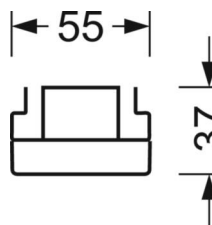

Referentie	LED 8000lm 840
η_{LB}	100 %
$\Phi_{\downarrow \uparrow}$	99 % / 1 %
UGR dw./l.	13.0 / 11.6
BAP	$65^\circ < 3000 \text{ cd/m}^2$