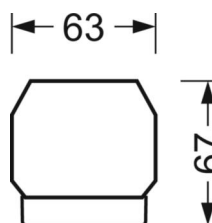

Referentie	LED 8000lm 840
η_{LB}	100 %
$\Phi_{\downarrow \uparrow}$	99 % / 1 %
UGR dw./l.	13.0 / 11.6
BAP	$65^\circ < 3000 \text{ cd/m}^2$