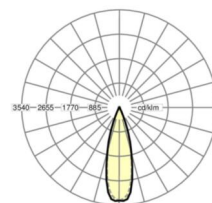

ELEKTROTECHNIEK

Voorschakelapparaat	Elektronische driver DALI2 (1 stuks)
Systeemprestaties	53W
Netspanning	230V/50Hz
Aardlekschakelaar(s) (inschakelstroom)	13 stuks/B10, 21 stuks/B16, 21 stuks/C10, 35 stuks/C16
Energie-efficiëntieklasse/Lichtbron	D

LICHTTECHNIEK

Uitvoering	LED, Kleurweergave/Lichtkleur CRI ≥ 80 / 4000K
Kleurtolerantie (MacAdam)	3SDCM
Fotobiologische veiligheid (Armatuur)	RG1
Nominale lichtstroom	8155lm
LED Levensduur	50000h L80/B10 (Tq 35°C)
Lichtopbrengst	154lm/W
Stralingshoek	30° (C0) / 30° (C90)
UGR dw./l.	13.0 / 11.6

MECHANIEK

Kleur behuizing	verkeerswit RAL 9016
Maten (LxBxH/DxH)	1531mm x 55mm x 37mm
Gewicht (netto)	1.9kg
Montagewijze	Montage draagrailsysteem, Montage op montagerail aan plafond, Plafondmontage van montagerail op T-systeem., Bevestigingsrail voor pendulum aan ketting., Pendelmontagerail installatie op staalkabel

DEEP-LINK

<https://www.regiolux.de/nl/article/18540306600>