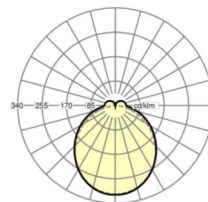

MECHANIEK

Kleur behuizing	verkeerswit RAL 9016
Maten (LxBxH/DxH)	1531mm x 55mm x 37mm
Gewicht (netto)	2kg
Montagewijze	Montage draagrailsysteem, Montage op montagerail aan plafond, Plafondmontage van montagerail op T-systeem., Bevestigingsrail voor pendulum aan ketting., Pendelmontagerail installatie op staalkabel

Maten

L	1531 mm	Lengte
B	55 mm	Breedte
H	37 mm	Hoogte

DEEP-LINK

<https://www.regiolux.de/nl/article/18574304150>

Referentie	LED 9000lm 840
ηLB	100 %
Φ ↓/↑	90 % / 10 %
UGR dw./l.	27.0 / 26.4